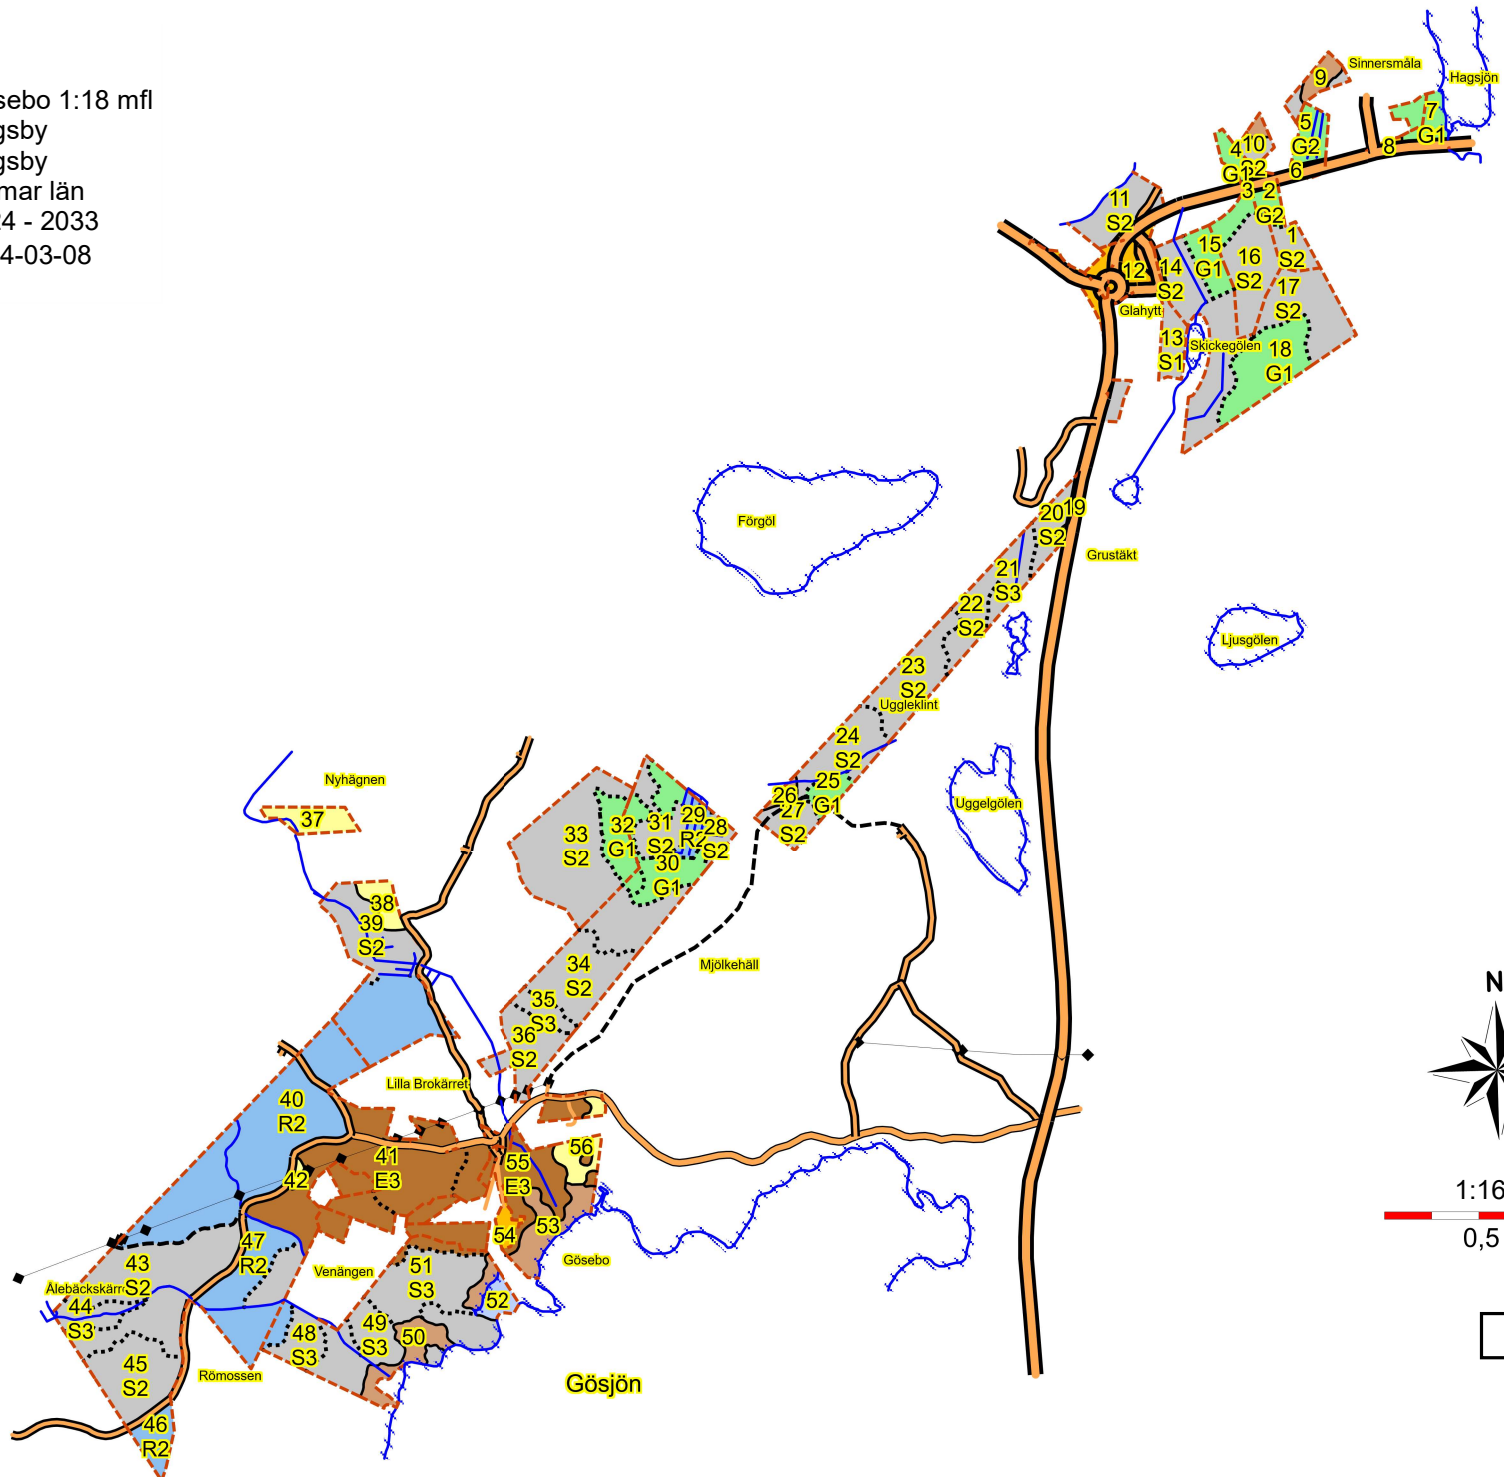

SKOGSKARTA

Plan Gösebo 1:18 mfl
Församling Högsby
Kommun Högsby
Län Kalmar län
Planen avser 2024 - 2033
Utskriftsdatum 2024-03-08

Huggningsklass

-  Röjningsskog
-  Gallringsskog
-  Föryngr.avv-skog
-  Lågproduktiv skog

Ägoslag

-  Myr
-  Inägomark
-  Övrig landareal
-  Vatten

1:16000

0,5 km

 = 1 Hektar