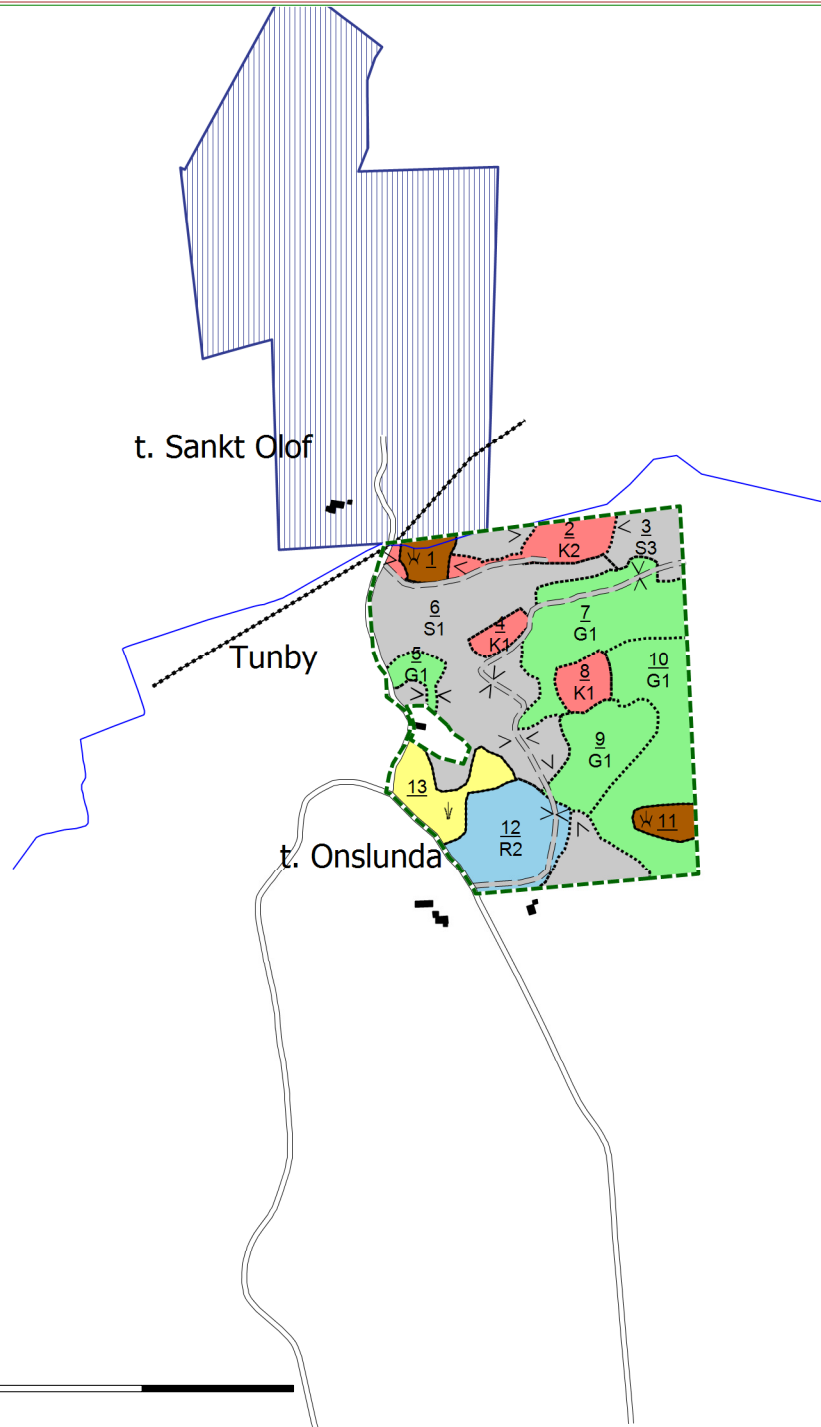

Skogsbruksplan

Plannamn: TUNBY 34:53
Församling: Smedstorp
Kommun: Tomelilla
Län: Skåne län
Upprättad år: 2024
Utskriftsdatum: 2024-10-25

- Ägoslag
- Myr
 - Vatten
 - Inägomark
 - Berg/Imp
 - Övrig landareal
- Huggningsklass
- Kalmark/föryngring
 - Röjningsskog
 - Gallringsskog
 - Föryngringsavv-skog
 - Lågproduktiv skog
- Avdelningsformel
Avdelningsnr / Huggningsklass

1ha