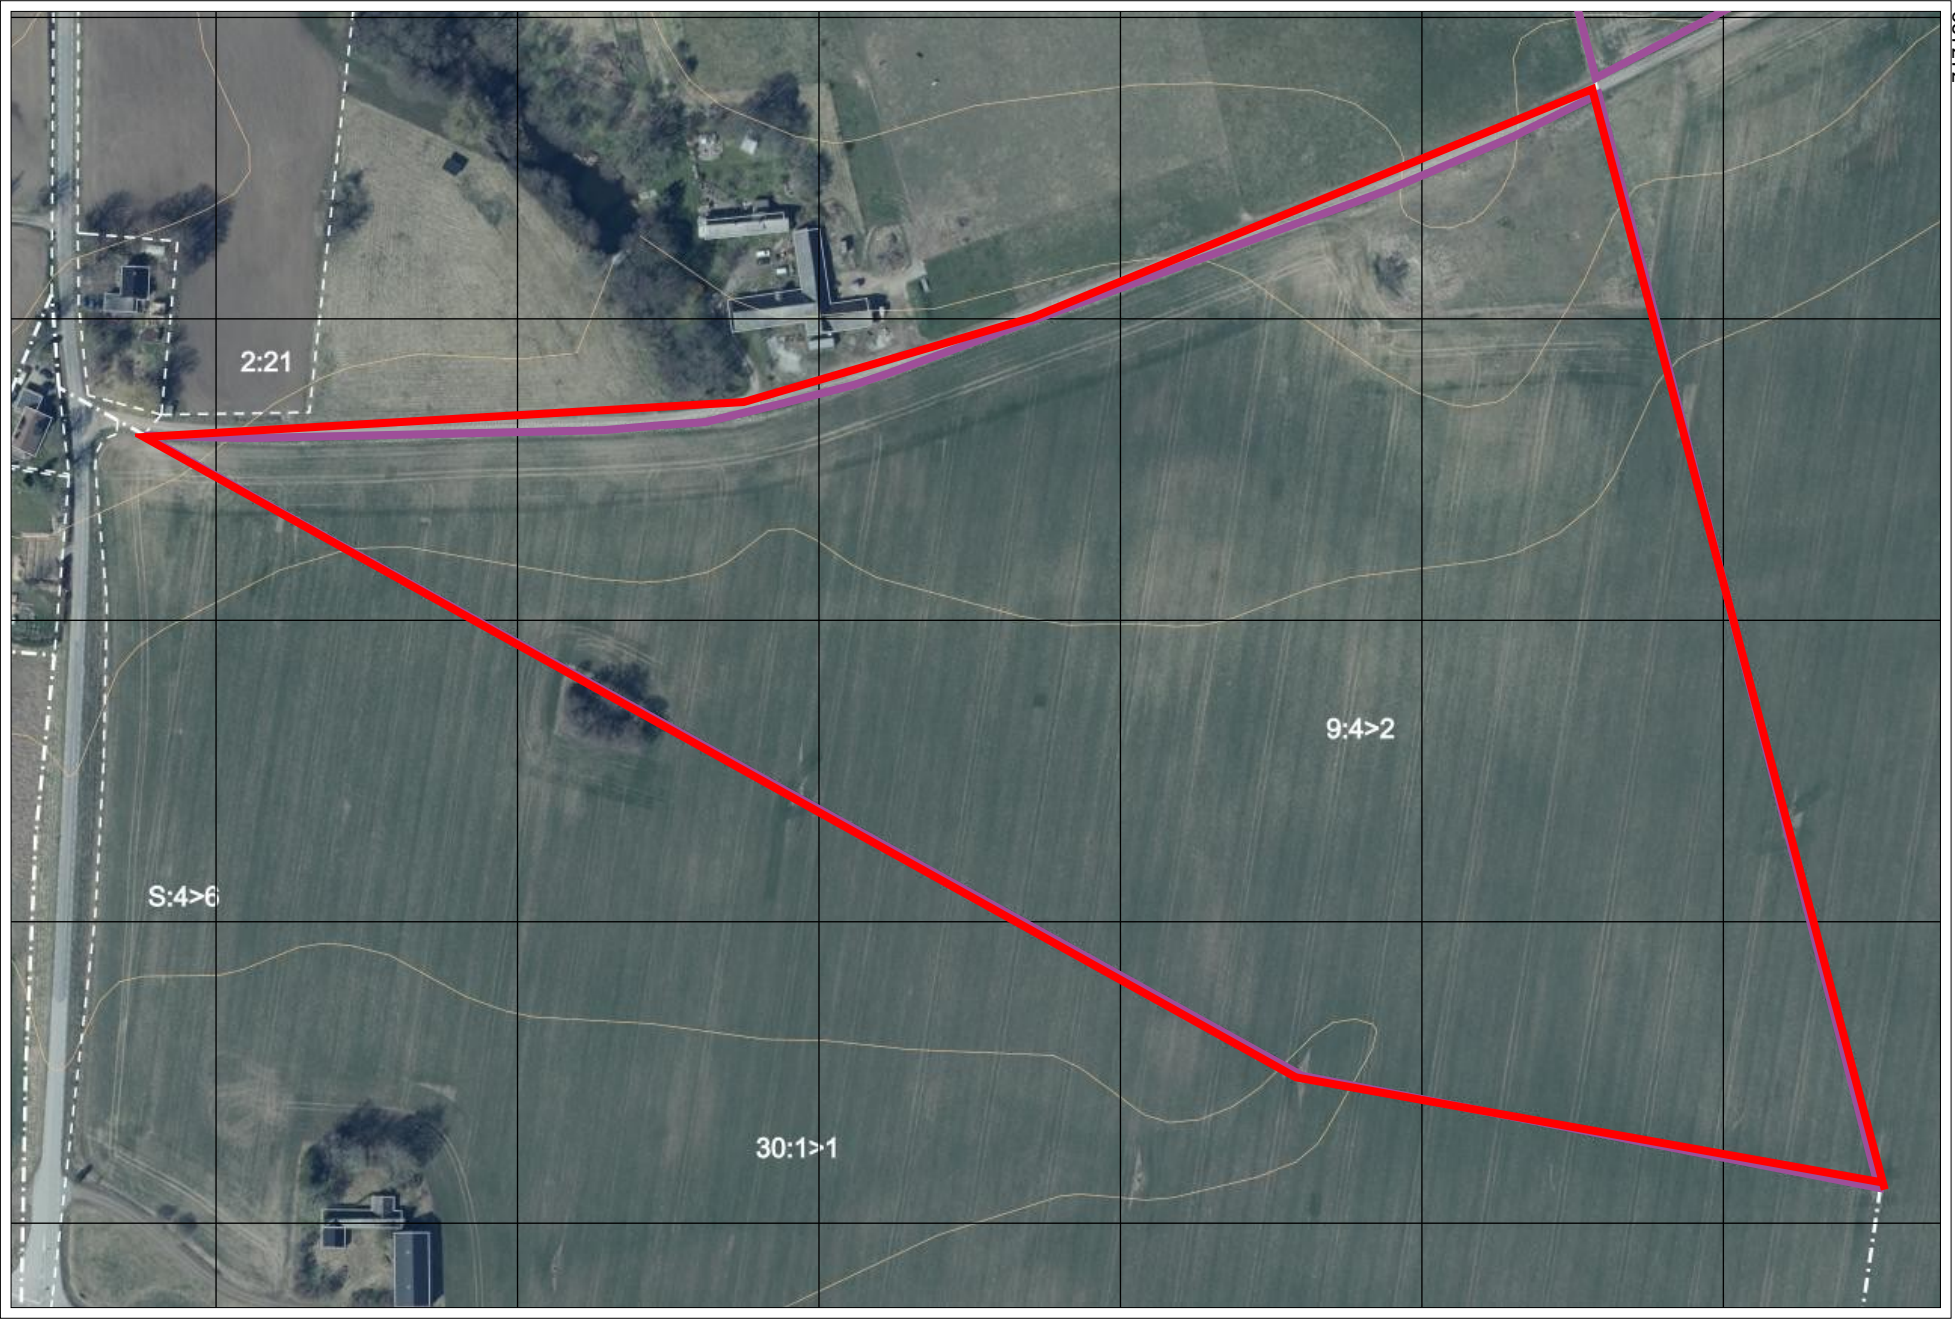

6193428

387272

386632

6192998

Skala 1:2500 (1 cm i kartan motsvarar 25 meter i verkligheten) SWEREF 99 TM