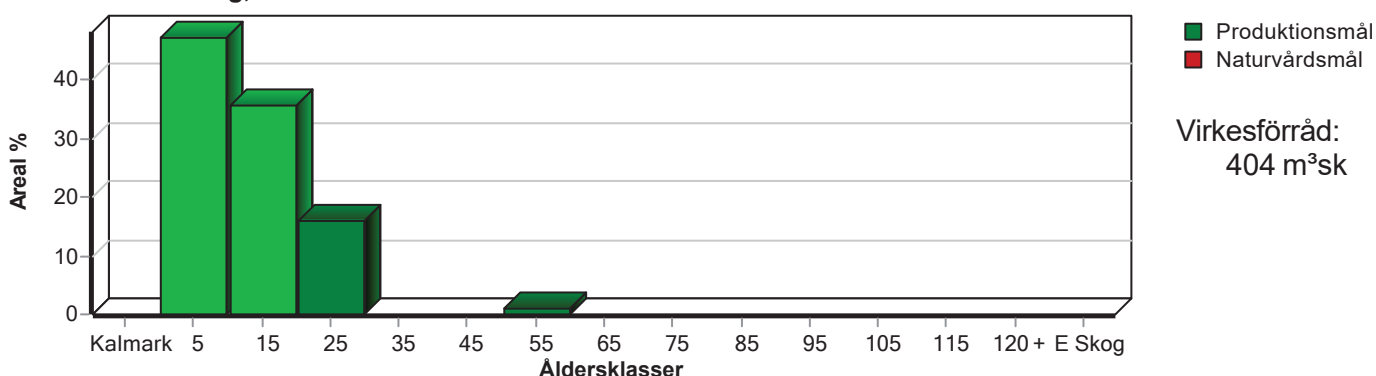

# Skogens fördelning på åldersklasser

Åldersklass	Areal		Virkesförråd					
	ha	%	Totalt m <sup>3</sup> sk	m <sup>3</sup> sk /ha	Gran %	Björk %	KI.AI %	Asp %
<b>Kalmark</b>								
- 9 år	4,1	47	4	1	100			
10 - 19	3,1	36	188	61	70	29	1	1
20 - 29	1,4	16	189	135	65	35		
30 - 39								
40 - 49								
50 - 59	0,1	1	23	230	20	30	50	
60 - 69								
70 - 79								
80 - 89								
90 - 99								
100 - 109								
110 - 119								
120 +								
Lågprodskog(E) ÖF/Skikt								
<b>Summa/Medel</b>	<b>8,7</b>	<b>100</b>	<b>404</b>	<b>46</b>	<b>65</b>	<b>31</b>	<b>3</b>	

Arefördelning, aktuell

Arefördelning, om 10 år (föresatt att föreslagna åtgärder utförs)