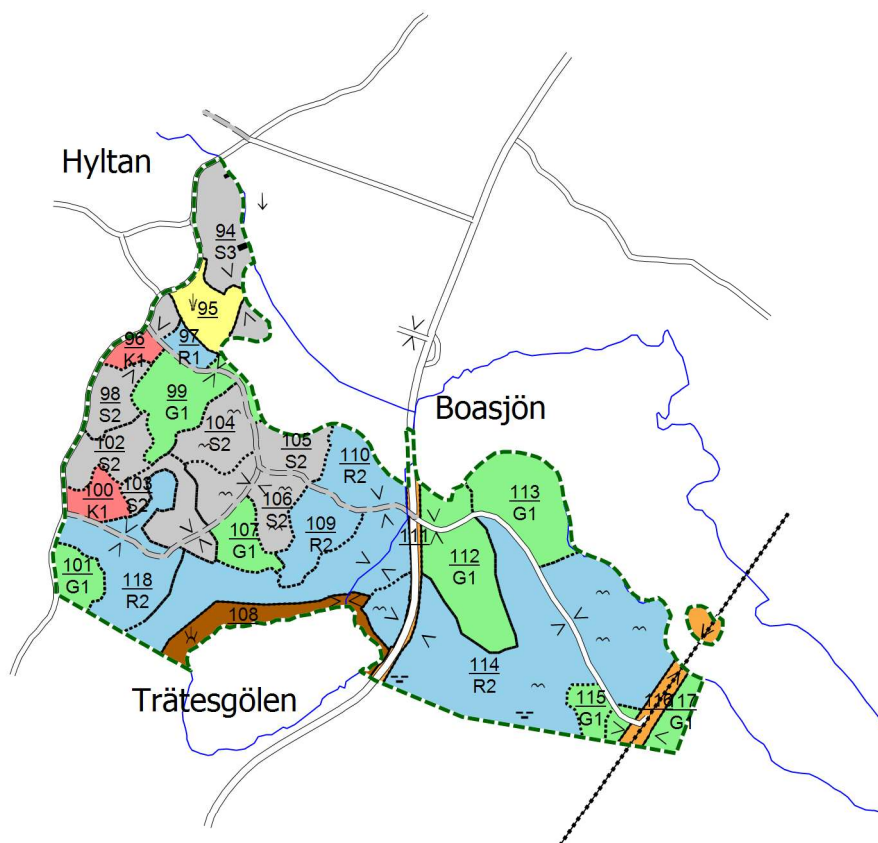

Skogsbruksplan

Plannamn: GÖLJAHULT 1:12

Församling: Ronneby

Kommun: Ronneby

Län: Blekinge län

Upprättad år: 2023

Utskriftsdatum: 2024-05-20

t. Göljahult

t. Backaryd

Ägoslag

- Myr
- Vatten
- Inägomark
- Berg/Imp
- Övrig landareal

Huggningsklass

- Kalmark/föryngring
- Röjningsskog
- Gallringsskog
- Föryngringsavv-skog
- Lågproduktiv skog

Skikt ÖF

- Skikt ÖF

Blå målklasser

- VF - Förstärkt vattenhänsyn
- VG - Generell vattenhänsyn
- VO - Orörd vattenmiljö
- VS - Särskilda åtgärder

Avdelningsformel

Avdelningsnr / Huggningsklass

Skala 1:10 000

1ha