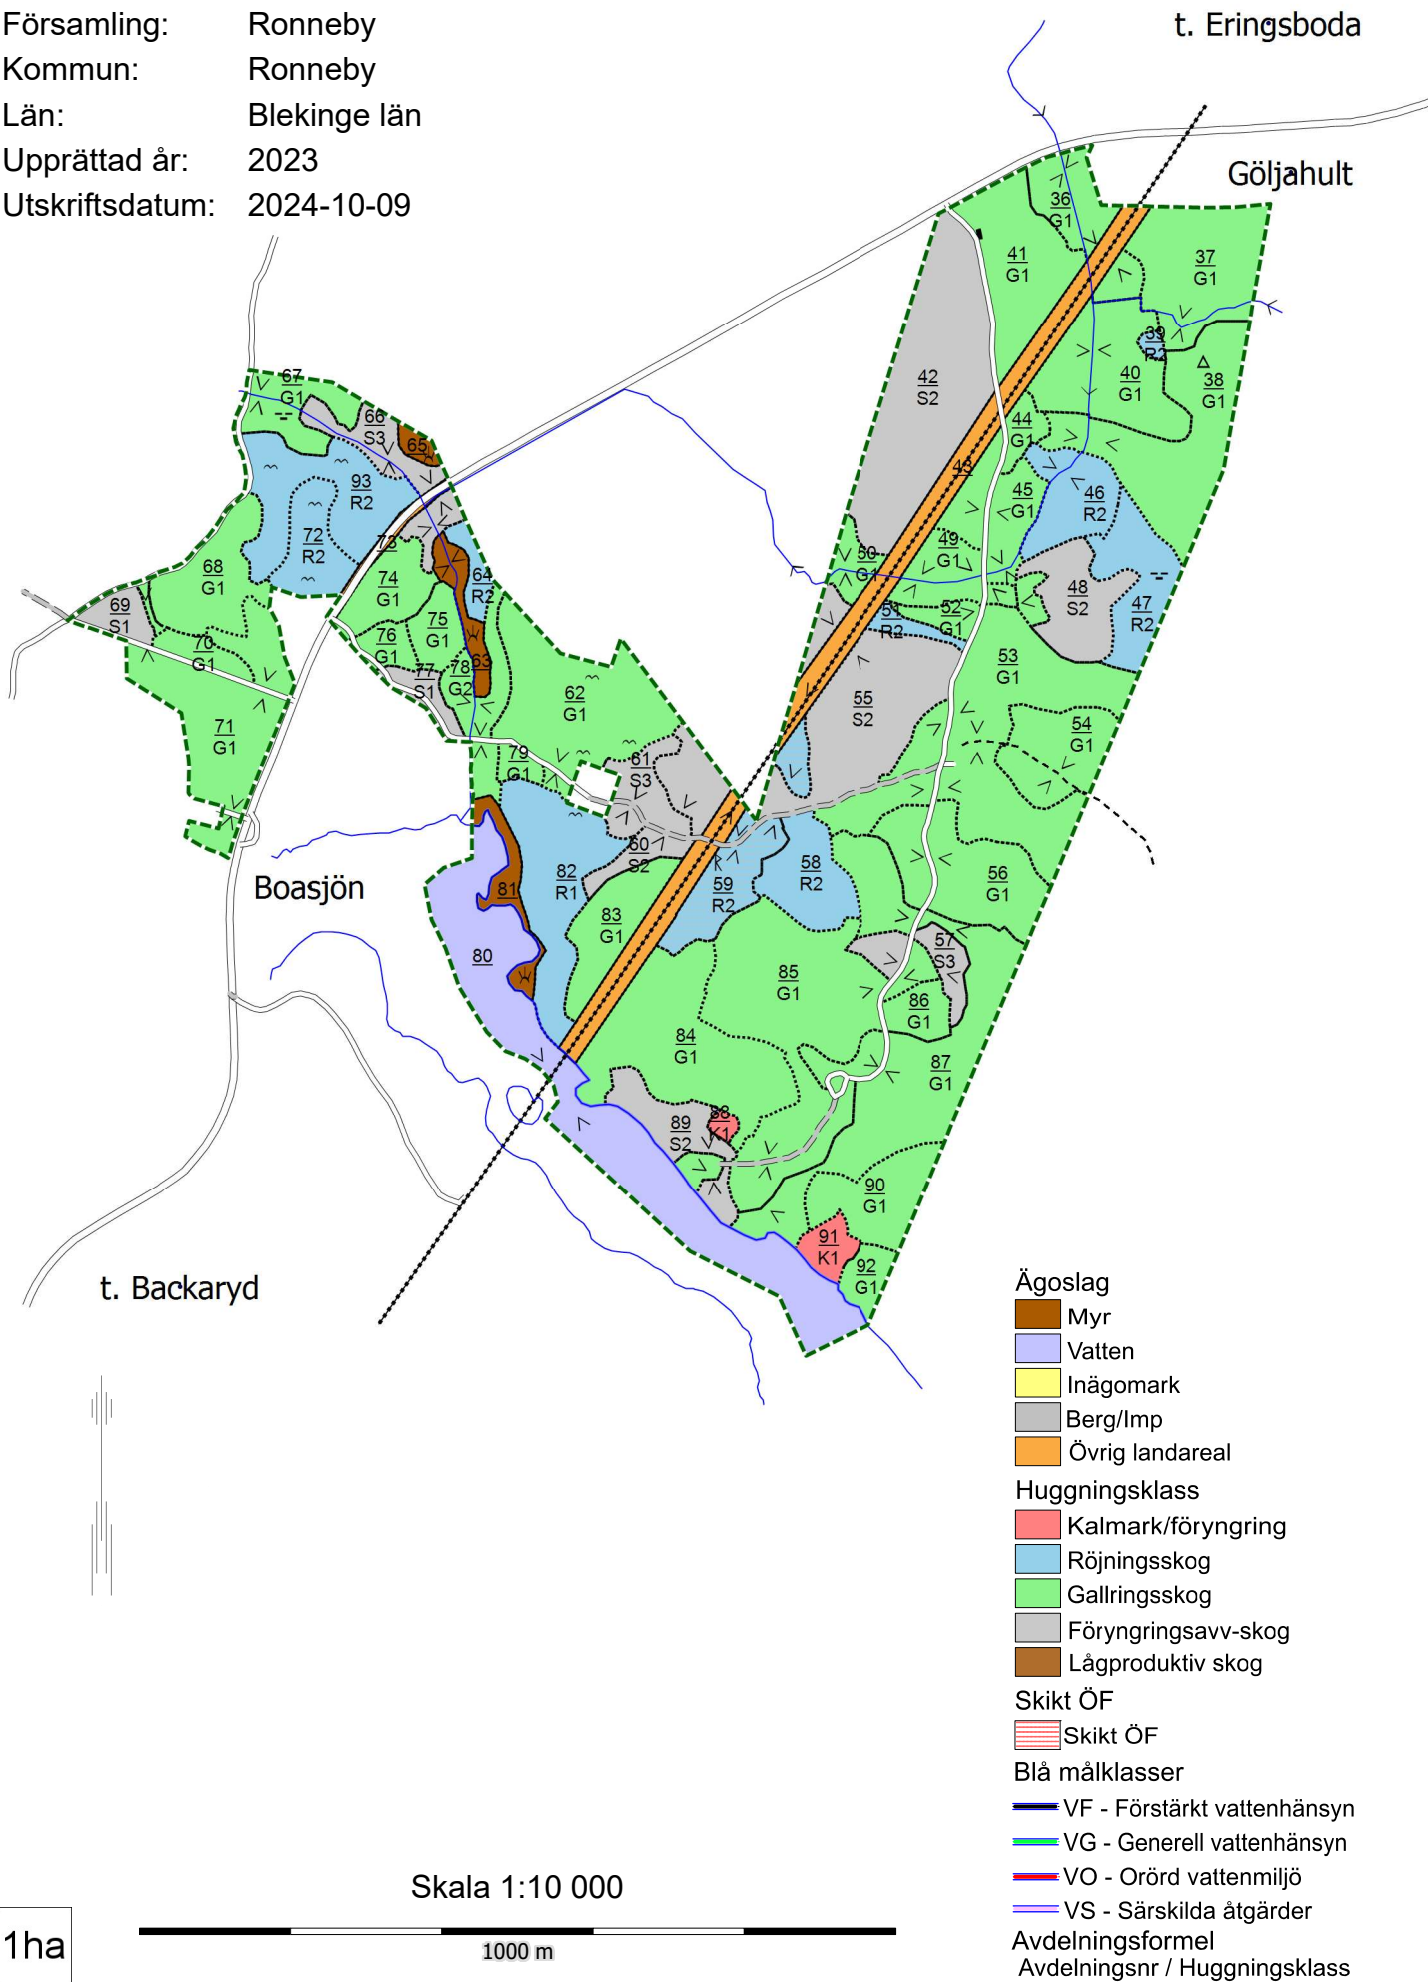

# Skogsbruksplan

Plannamn: GÖLJAHULT 1:42

Församling: Ronneby

Kommun: Ronneby

Län: Blekinge län

Upprättad år: 2023

Utskriftsdatum: 2024-10-09

## Ägoslag

- Myr
- Vatten
- Inägomark
- Berg/Imp
- Övrig landareal

## Huggningsklass

- Kalmark/föryngring
- Rönjningsskog
- Gallringsskog
- Föryngringsavv-skog
- Lågproduktiv skog

## Avdelningsformel

Avdelningsnr / Huggningsklass

Skala 1:10 000

1ha

1000 m