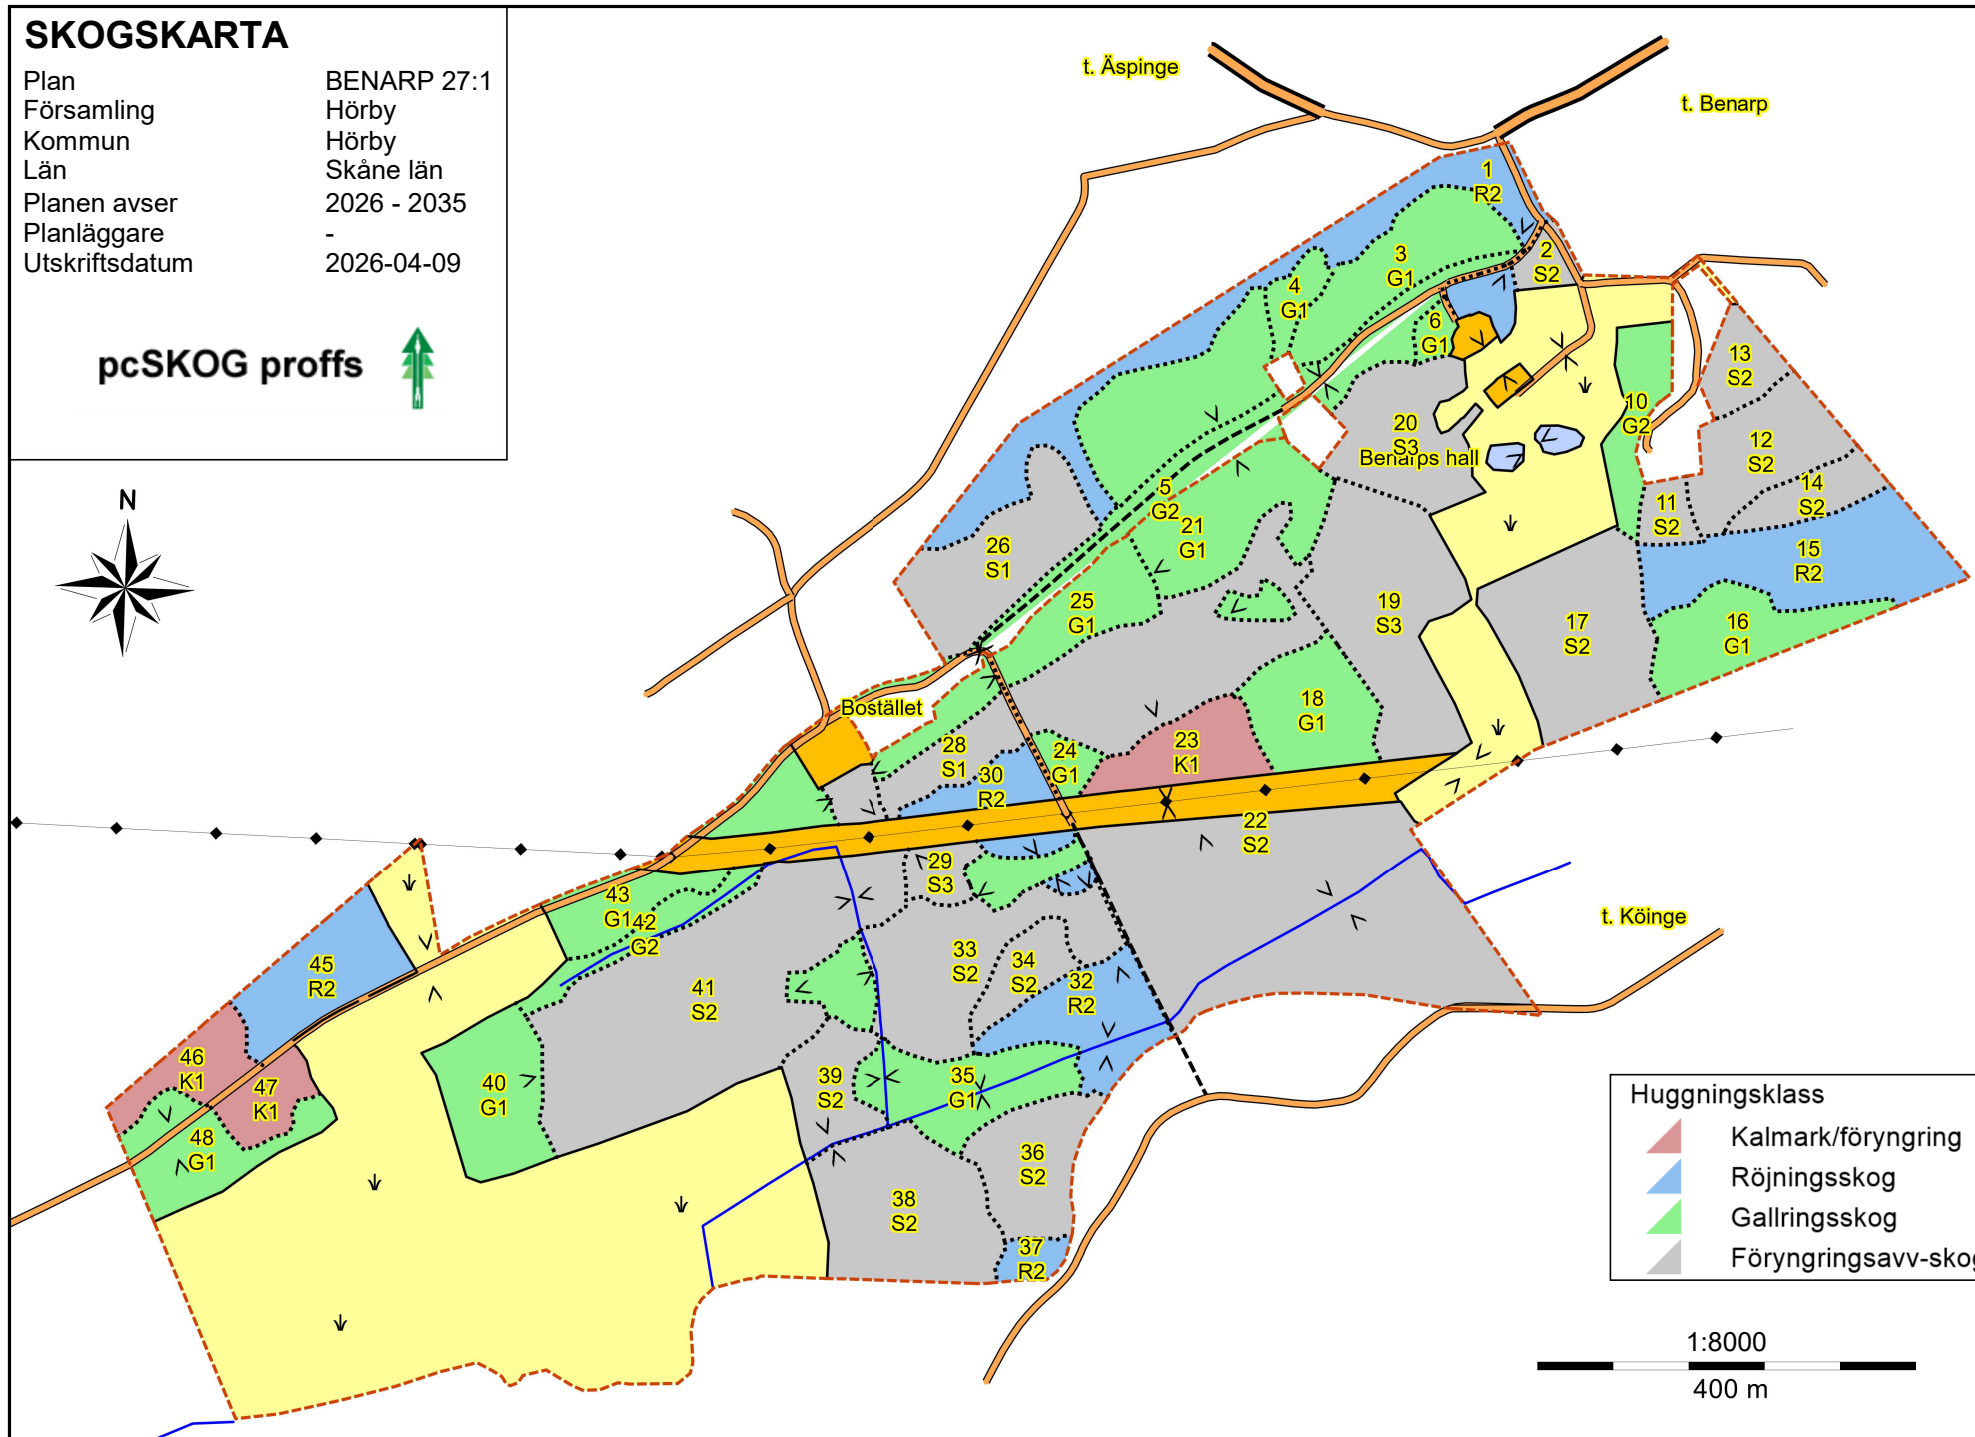

SKOGSKARTA

Plan BENARP 27:1
Församling Hörby
Kommun Hörby
Län Skåne län
Planen avser 2026 - 2035
Planläggare -
Utskriftsdatum 2026-04-09

pcSKOG proffs

Huggningsklass

- Kalmark/föryngring
- Röjningsskog
- Gallringsskog
- Föryngringsavv-skog