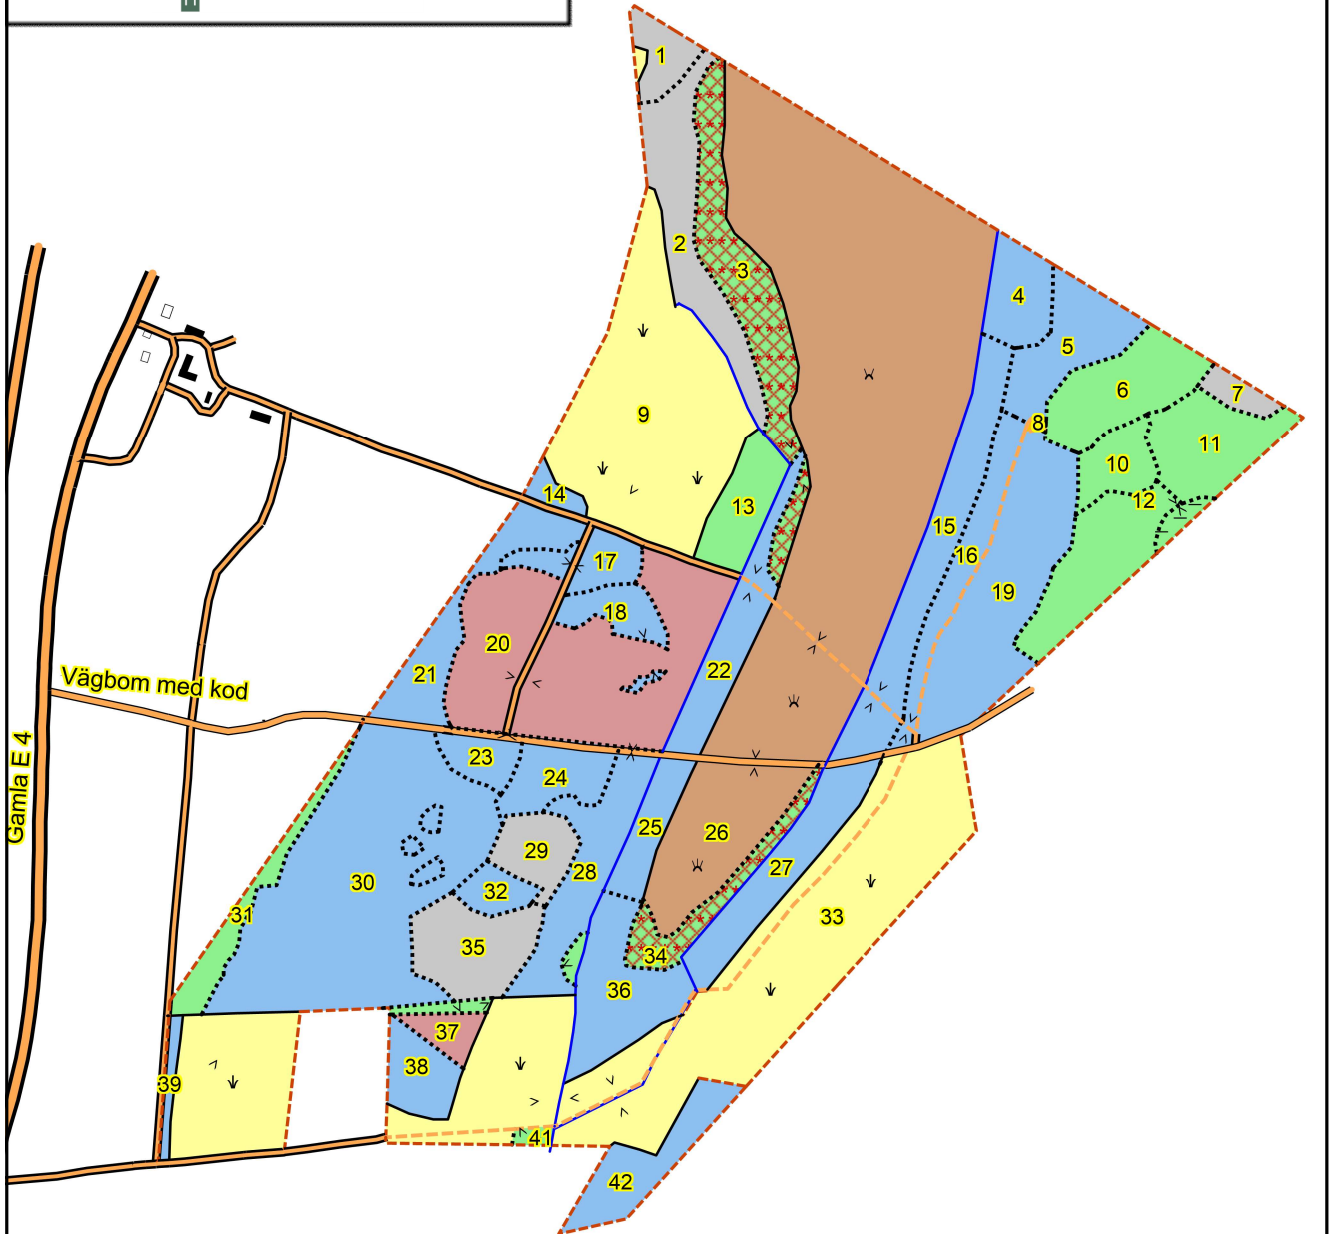

SKOGSKARTA

Plan
Församling
Kommun
Län
Planen avser
Planläggare
Utskriftsdatum

Del av Hallsjö 6:1
Dörarp
Ljungby
Kronobergs län
2026 - 2035
Jan-Anders Jansson
2026-04-01

pcSKOG

Huggningsklass

-  Kalmark/föryngr
-  Röjningsskog
-  Gallringsskog
-  Föryngr.avv-skog

1:10000

0,5 km