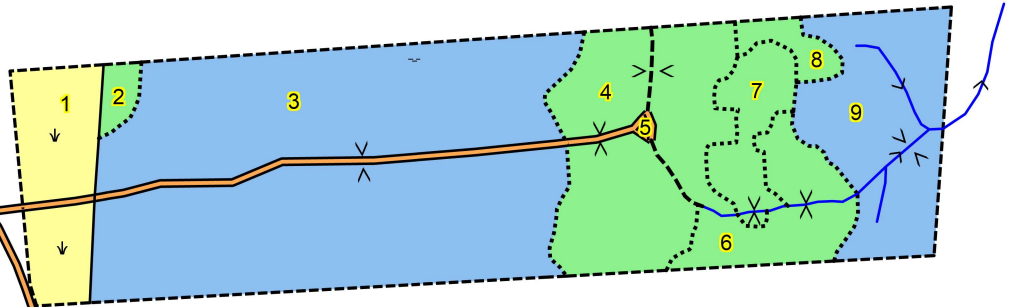

SKOGSKARTA

Plan Vrankunge 2:12
Församling Skatelöv
Kommun Alvesta
Län Kronobergs län
Planen avser 2026 - 2035
Planläggare Bo Johansson
Utskriftsdatum 2026-02-24

Huggningsklass
Röjningsskog
Gallringskog

Till Vrankunge

Sörbo

Herrängen

Till Urshult

1:8000

400 m