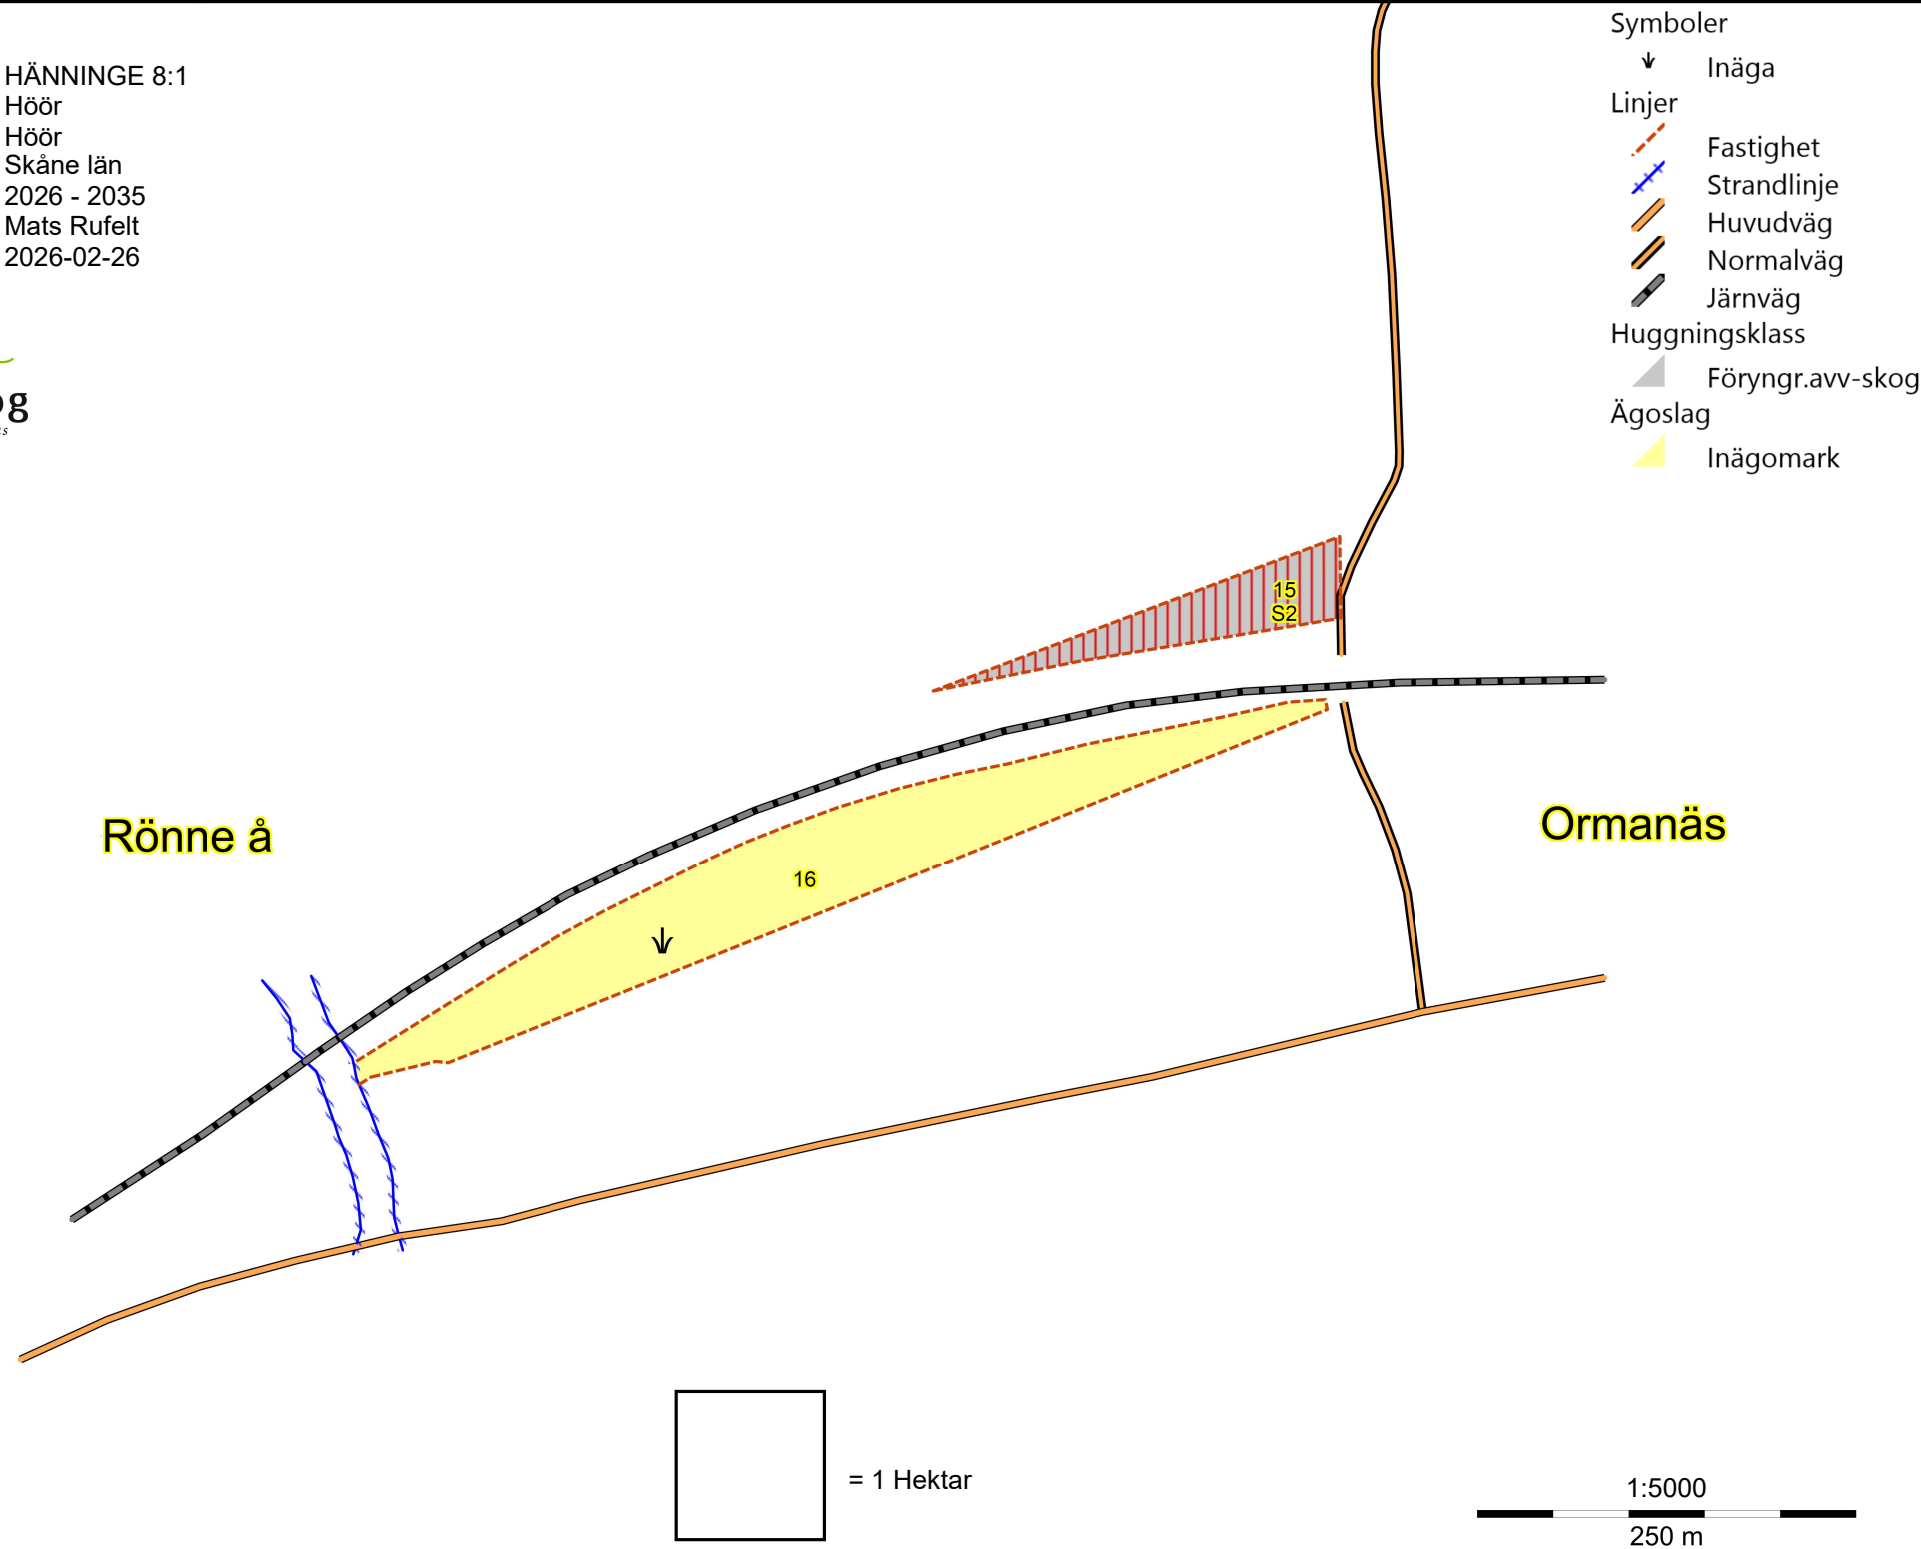

SKOGSKARTA

Plan HÄNNINGE 8:1
Församling Höör
Kommun Höör
Län Skåne län
Planen avser 2026 - 2035
Planläggare Mats Rufelt
Utskriftsdatum 2026-02-26

- Symboler
- ↓ Inäga
- Linjer
- .-.- Fastighet
 - +— Strandlinje
 - Huvudväg
 - Normalväg
 - Järnväg
- Huggningsklass
- ▲ Föryngr.avv-skog
- Ägoslag
- ▲ Inägomark

□ = 1 Hektar

1:5000
250 m