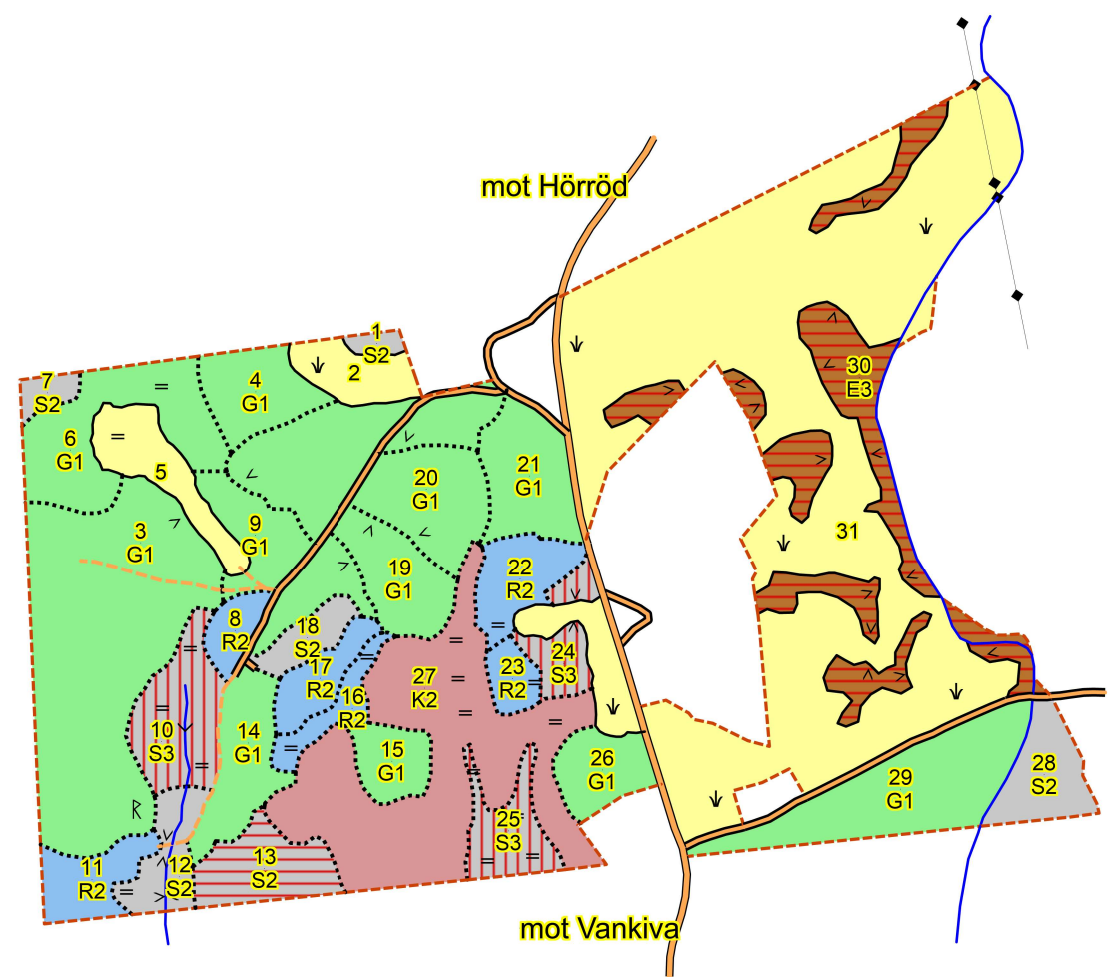

SKOGSKARTA

Plan Vankiva 19:2
Församling Vankiva
Kommun Hässleholm
Län Skåne län
Planen avser 2026 - 2035
Planläggare Mats Rufelt
Utskriftsdatum 2026-02-04

- Symboler**
- ↓ Inäga
 - > Strömriktning 1
 - = Sumpstreck 2
 - > Sammanbockning
 - R Fornlämning

- Linjer**
- ⋯ Avdelning
 - Ägoslag
 - - - Fastighet
 - Bäck/dike
 - Bäck
 - Kraftledning
 - Huvudväg
 - Normalväg
 - - - Traktorväg

- Målsättning (rastrerad)**
- ▨ P-mål först. miljöh
 - ▨ NV-mål skötsel

- Huggningsklass**
- ▨ Kalmark/föryngr
 - ▨ Röjningsskog
 - ▨ Gallringskog
 - ▨ Föryngr.avv-skog
 - ▨ Lågproduktiv skog

- Ägoslag**
- ▨ Inägomark

□ = 1 Hektar