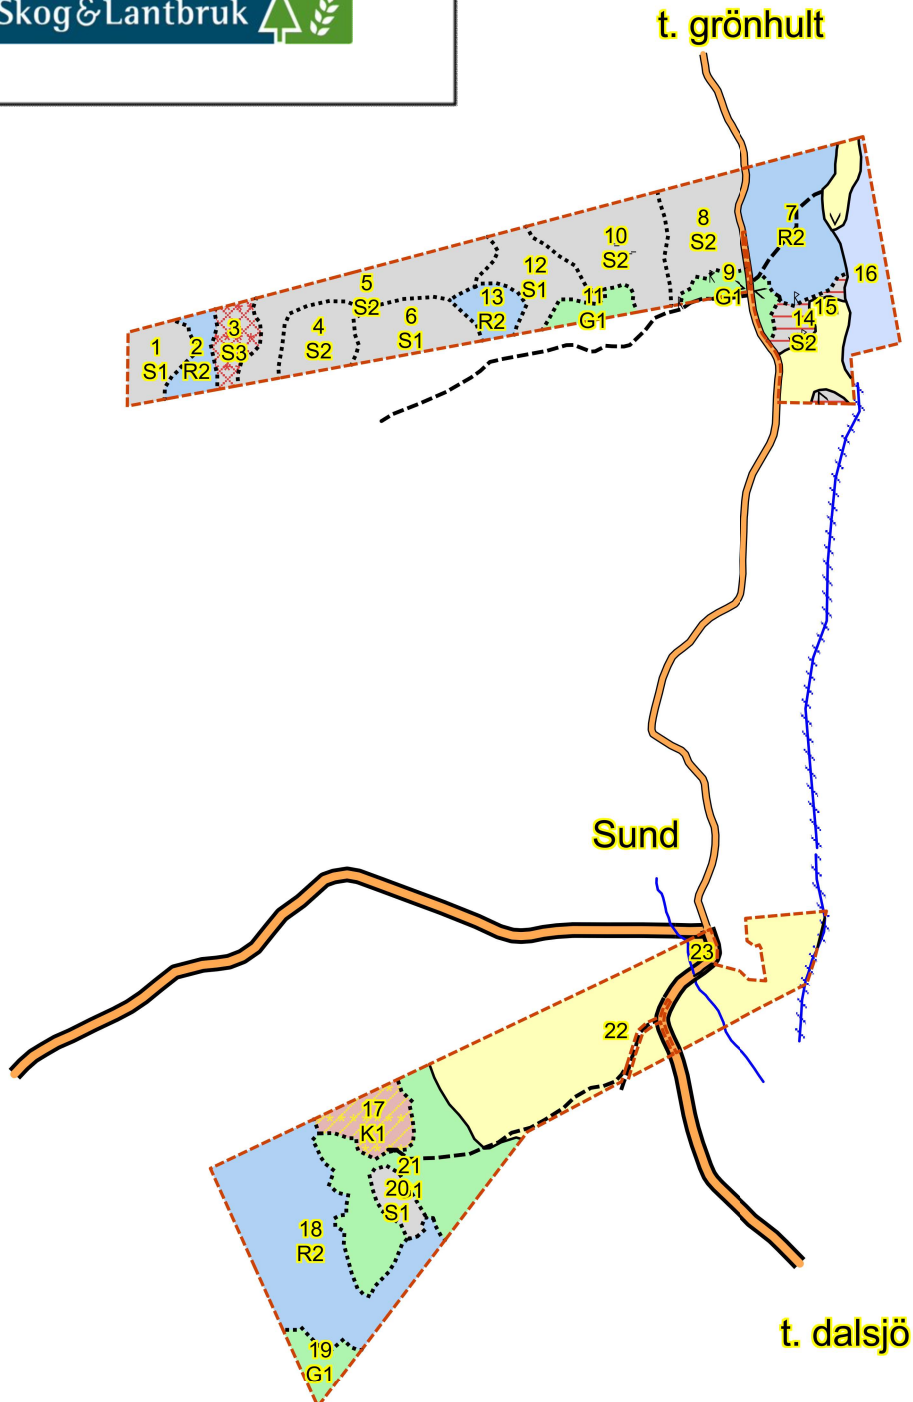

SKOGSKARTA

Plan Locknevi-Sund 1:3 ny
Församling Locknevi
Kommun Vimmerby
Län Kalmar län
Planen avser 2025 - 2034
Utskriftsdatum 2025-01-09

Huggningsklass

-  Kalmark/föryngr
-  Röjningsskog
-  Gallringsskog
-  Föryngr.avv-skog

Skog & Lantbruk 

1:10000

0,5 km