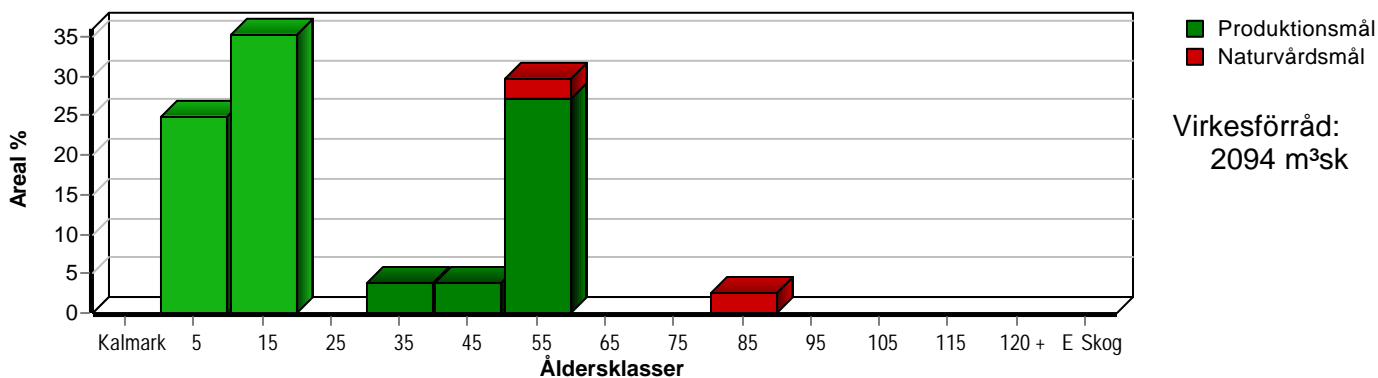

# Skogens fördelning på åldersklasser

Åldersklass	Areal		Virkesförråd				
	ha	%	Totalt m <sup>3</sup> sk	m <sup>3</sup> sk /ha	Gran %	Tall %	Björk %
<b>Kalmark</b>							
- 9 år	7,0	25	15	2	13	53	33
10 - 19	9,9	35	175	18	51	14	35
20 - 29							
30 - 39	1,1	4	152	138	41	11	48
40 - 49	1,1	4	215	195	80	10	10
50 - 59	8,3	30	1429	172	41	49	10
60 - 69							
70 - 79							
80 - 89	0,7	2	108	154		95	5
90 - 99							
100 - 109							
110 - 119							
120 +							
Lågproduktskog(E) ÖF/Skikt							
<b>Summa/Medel</b>	<b>28,1</b>	<b>100</b>	<b>2094</b>	<b>75</b>	<b>44</b>	<b>42</b>	<b>15</b>

Arefördelning, aktuell

Arefördelning, om 10 år (förutsatt att föreslagna åtgärder utförs)