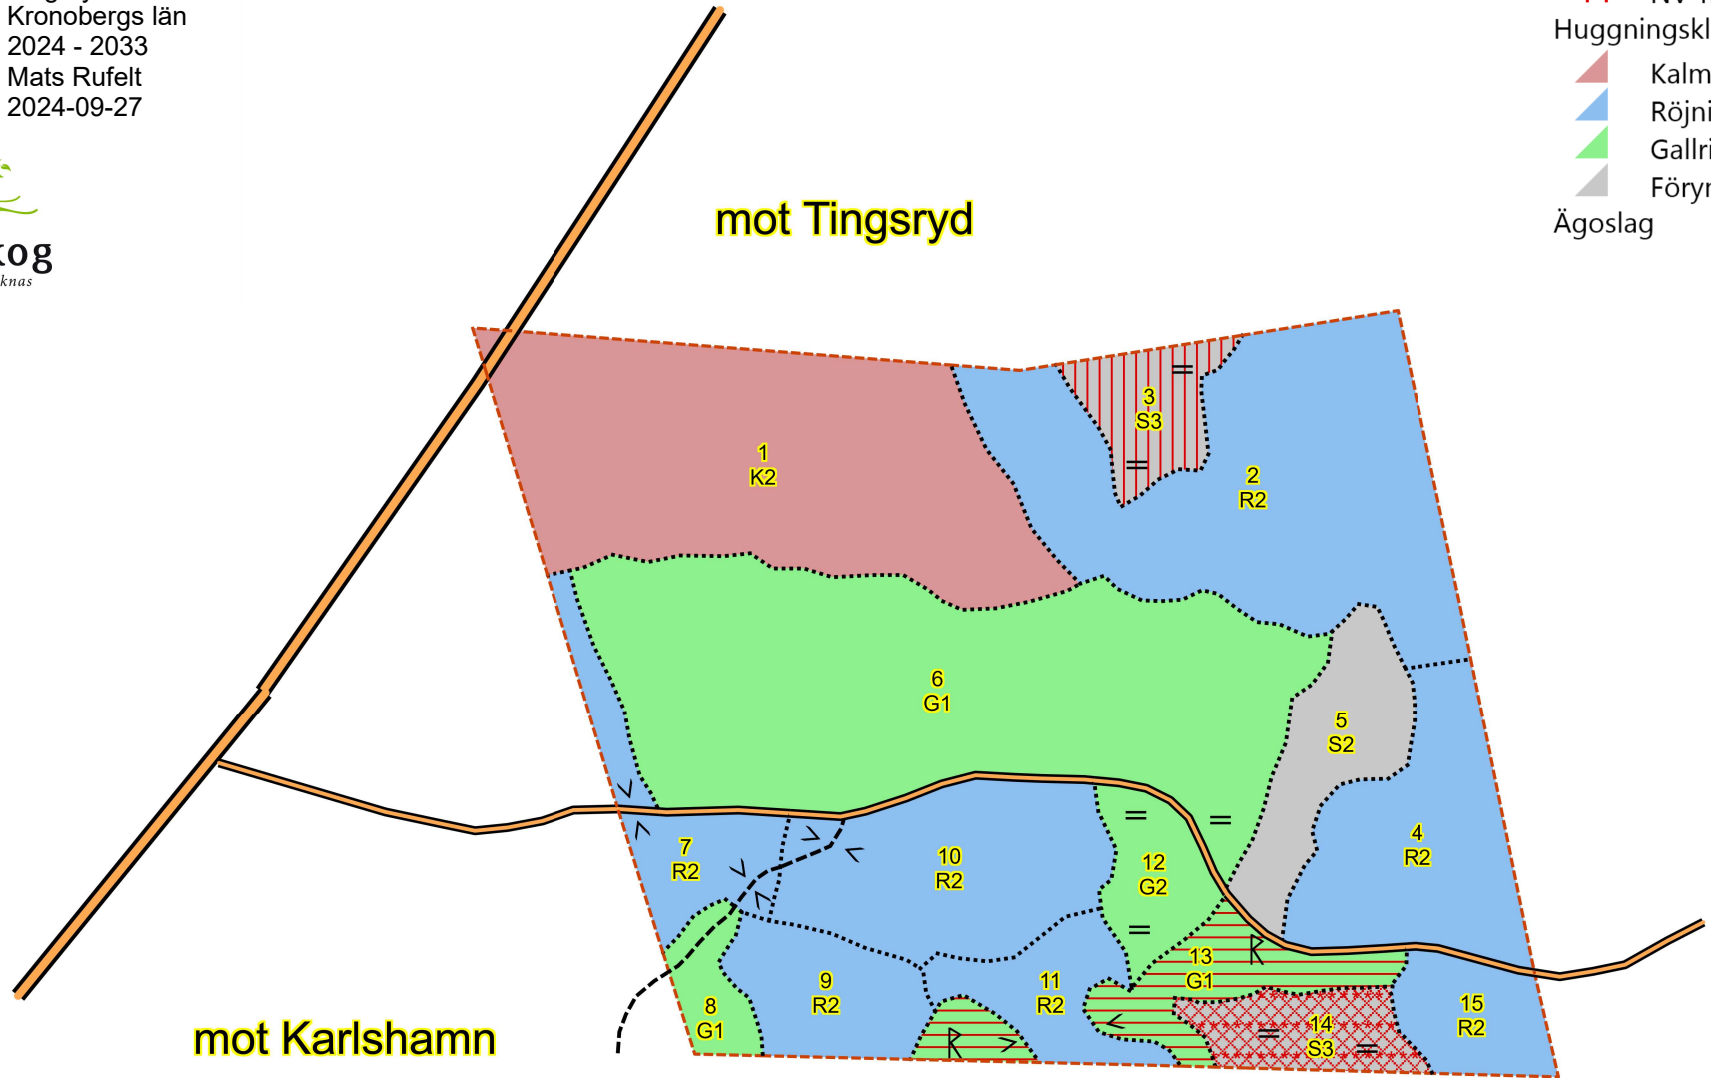

SKOGSKARTA

Plan Långasjömåla 1:30
Församling Tingsås
Kommun Tingsryd
Län Kronobergs län
Planen avser 2024 - 2033
Planläggare Mats Rufelt
Utskriftsdatum 2024-09-27

Målsättning (rastrerad)

- P-mål först. miljöt
- NV-mål skötsel
- NV-mål orört

Huggningsklass

- Kalmark/föryngr
- Röjningsskog
- Gallringskog
- Föryngr.avv-skog

Ägoslag

mot Tingsryd

mot Karlshamn

= 1 Hektar