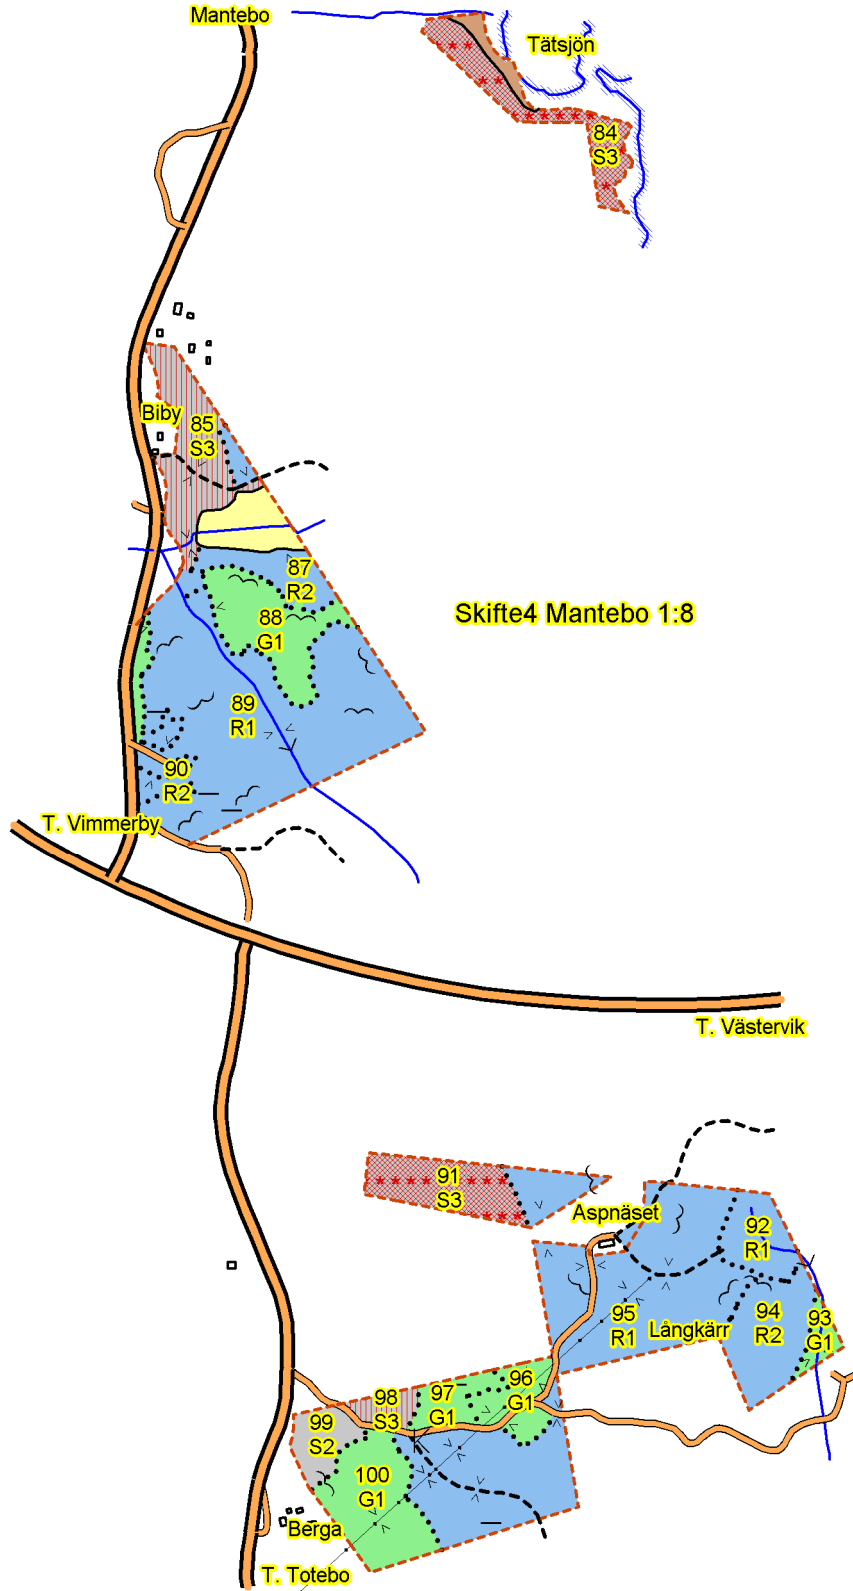

SKOGSKARTA

Plan Örsåsa 2:107, Östrahult 1:8m.fl
Församling Vimmerby
Kommun Vimmerby
Län Kalmar län
Planen avser 2018 - 2027
Planläggare Henrik Rosberg
Utskriftsdatum 2019-10-13

Huggningsklass

-  Röjningsskog
-  Gallringskog
-  Föryngringsavv-skog

1:10000
500 m