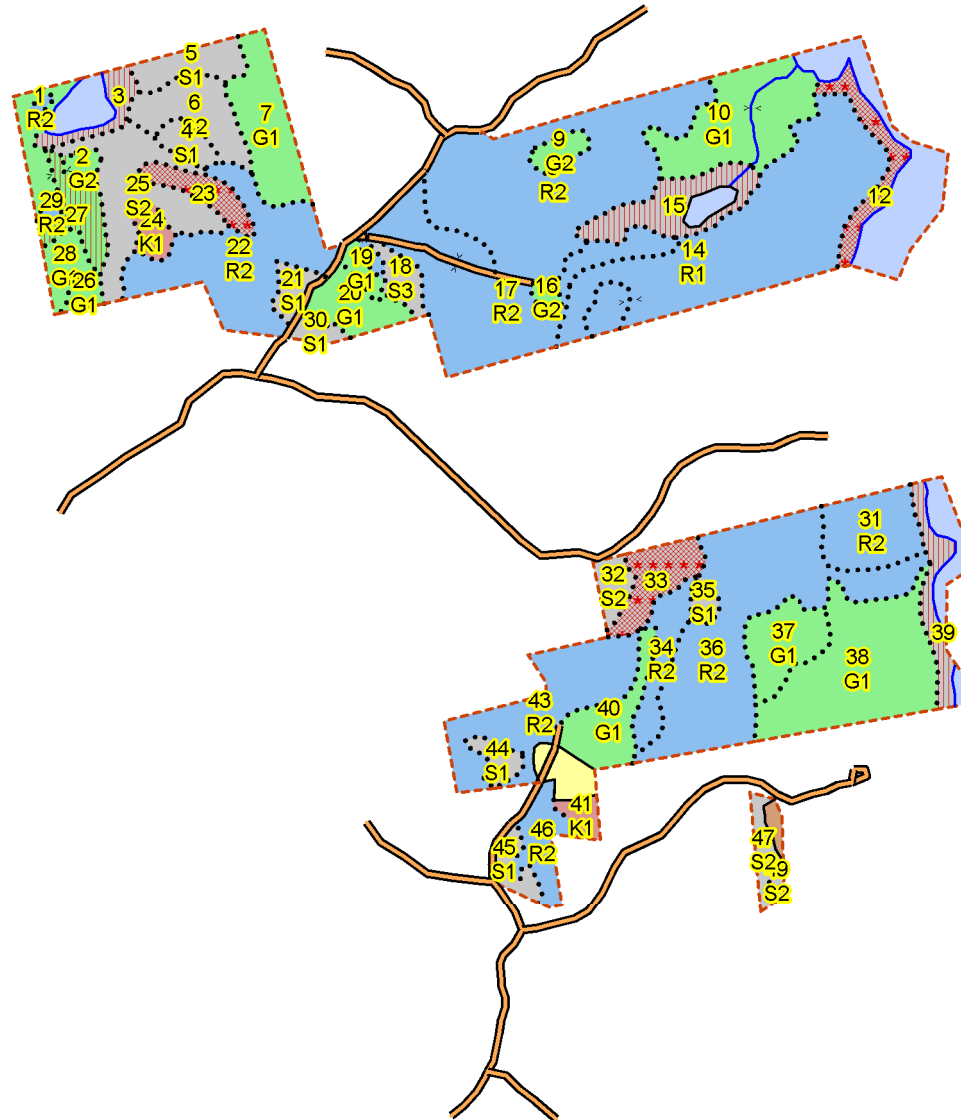

SKOGSKARTA

Plan Nybro Bölemåla 2:3
Församling Kråksmåla
Kommun Nybro
Län Kalmar län
Planen avser 2019 - 2028
Planläggare Skog & Lantbruk AB
Utskriftsdatum 2019-07-12

Linjer

- Avdelning
- Ägoslag
- Fastighet
- Bäck/dike
- Normalväg

Skikt

Målsättning

- NV-mål skötsel
- NV-mål orört

Huggningsklass

- Kalmark/förnygring
- Röjningsskog
- Gallringsskog
- Förnygringsavv-skog

Ägoslag

- Myr
- Inägomark
- Vatten