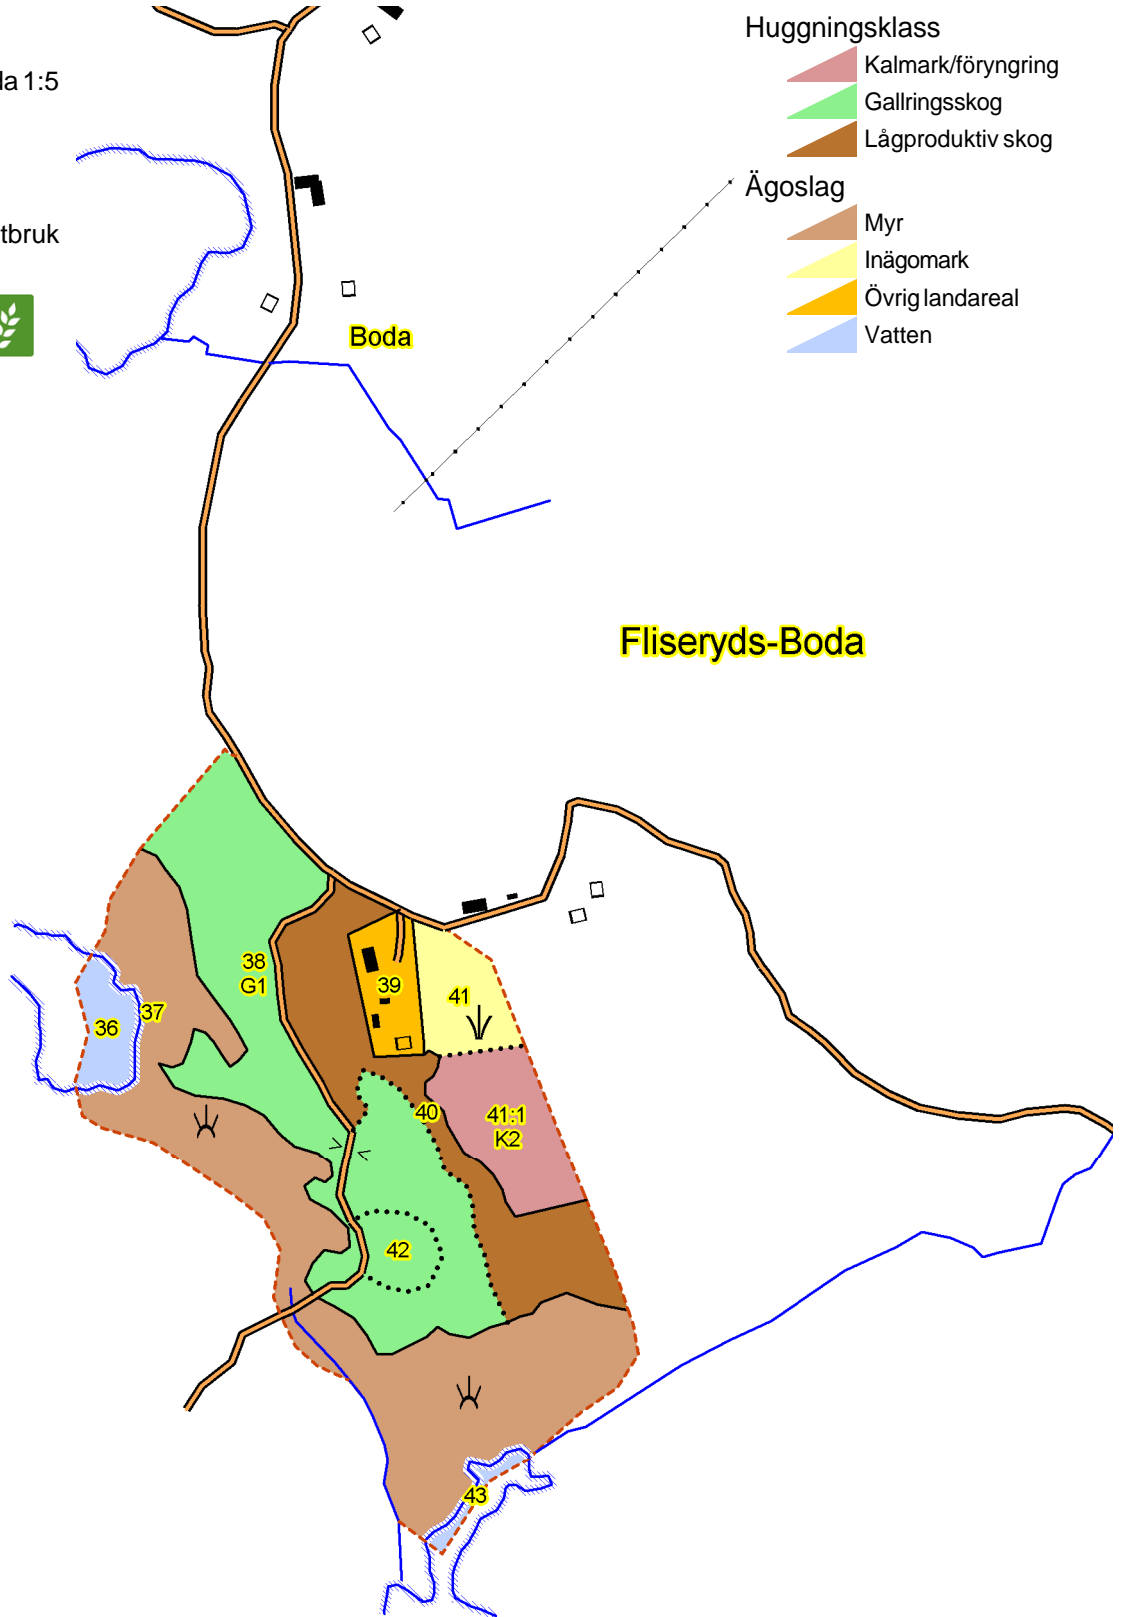

SKOGSKARTA

Plan Fliseryds-Boda 1:5
Församling Fliseryd
Kommun Mönsterås
Län Kalmar län
Planen avser 2019 - 2028
Planläggare Skog och Lantbruk
Utskriftsdatum 2019-08-23

Huggningsklass

- Kalmark/föryngring
- Gallringskog
- Lågproduktiv skog

Ägoslag

- Myr
- Inägomark
- Övrig landareal
- Vatten

= 1 Hektar

1:7000
 400 m