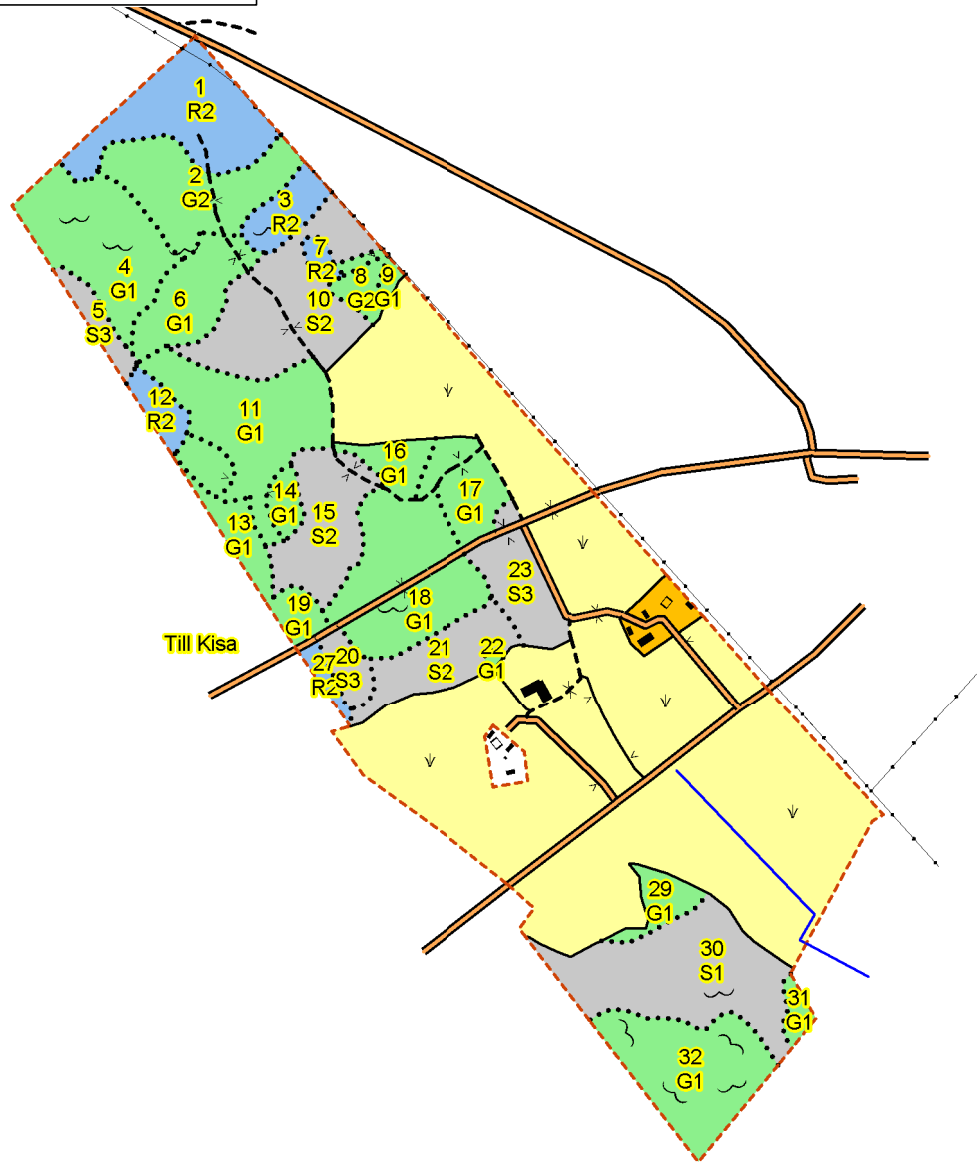

SKOGSKARTA

Plan Gamleby-Rumma 1:49
Församling Gamleby
Kommun Västervik
Län Kalmar län
Planen avser 2018 - 2027
Planläggare
Utskriftsdatum 2018-08-27

Skog & Lantbruk 

Huggningsklass

-  Röjningsskog
-  Gallringskog
-  Föryngringsavv-skog

 = 1 Hektar

1:10000
500 m