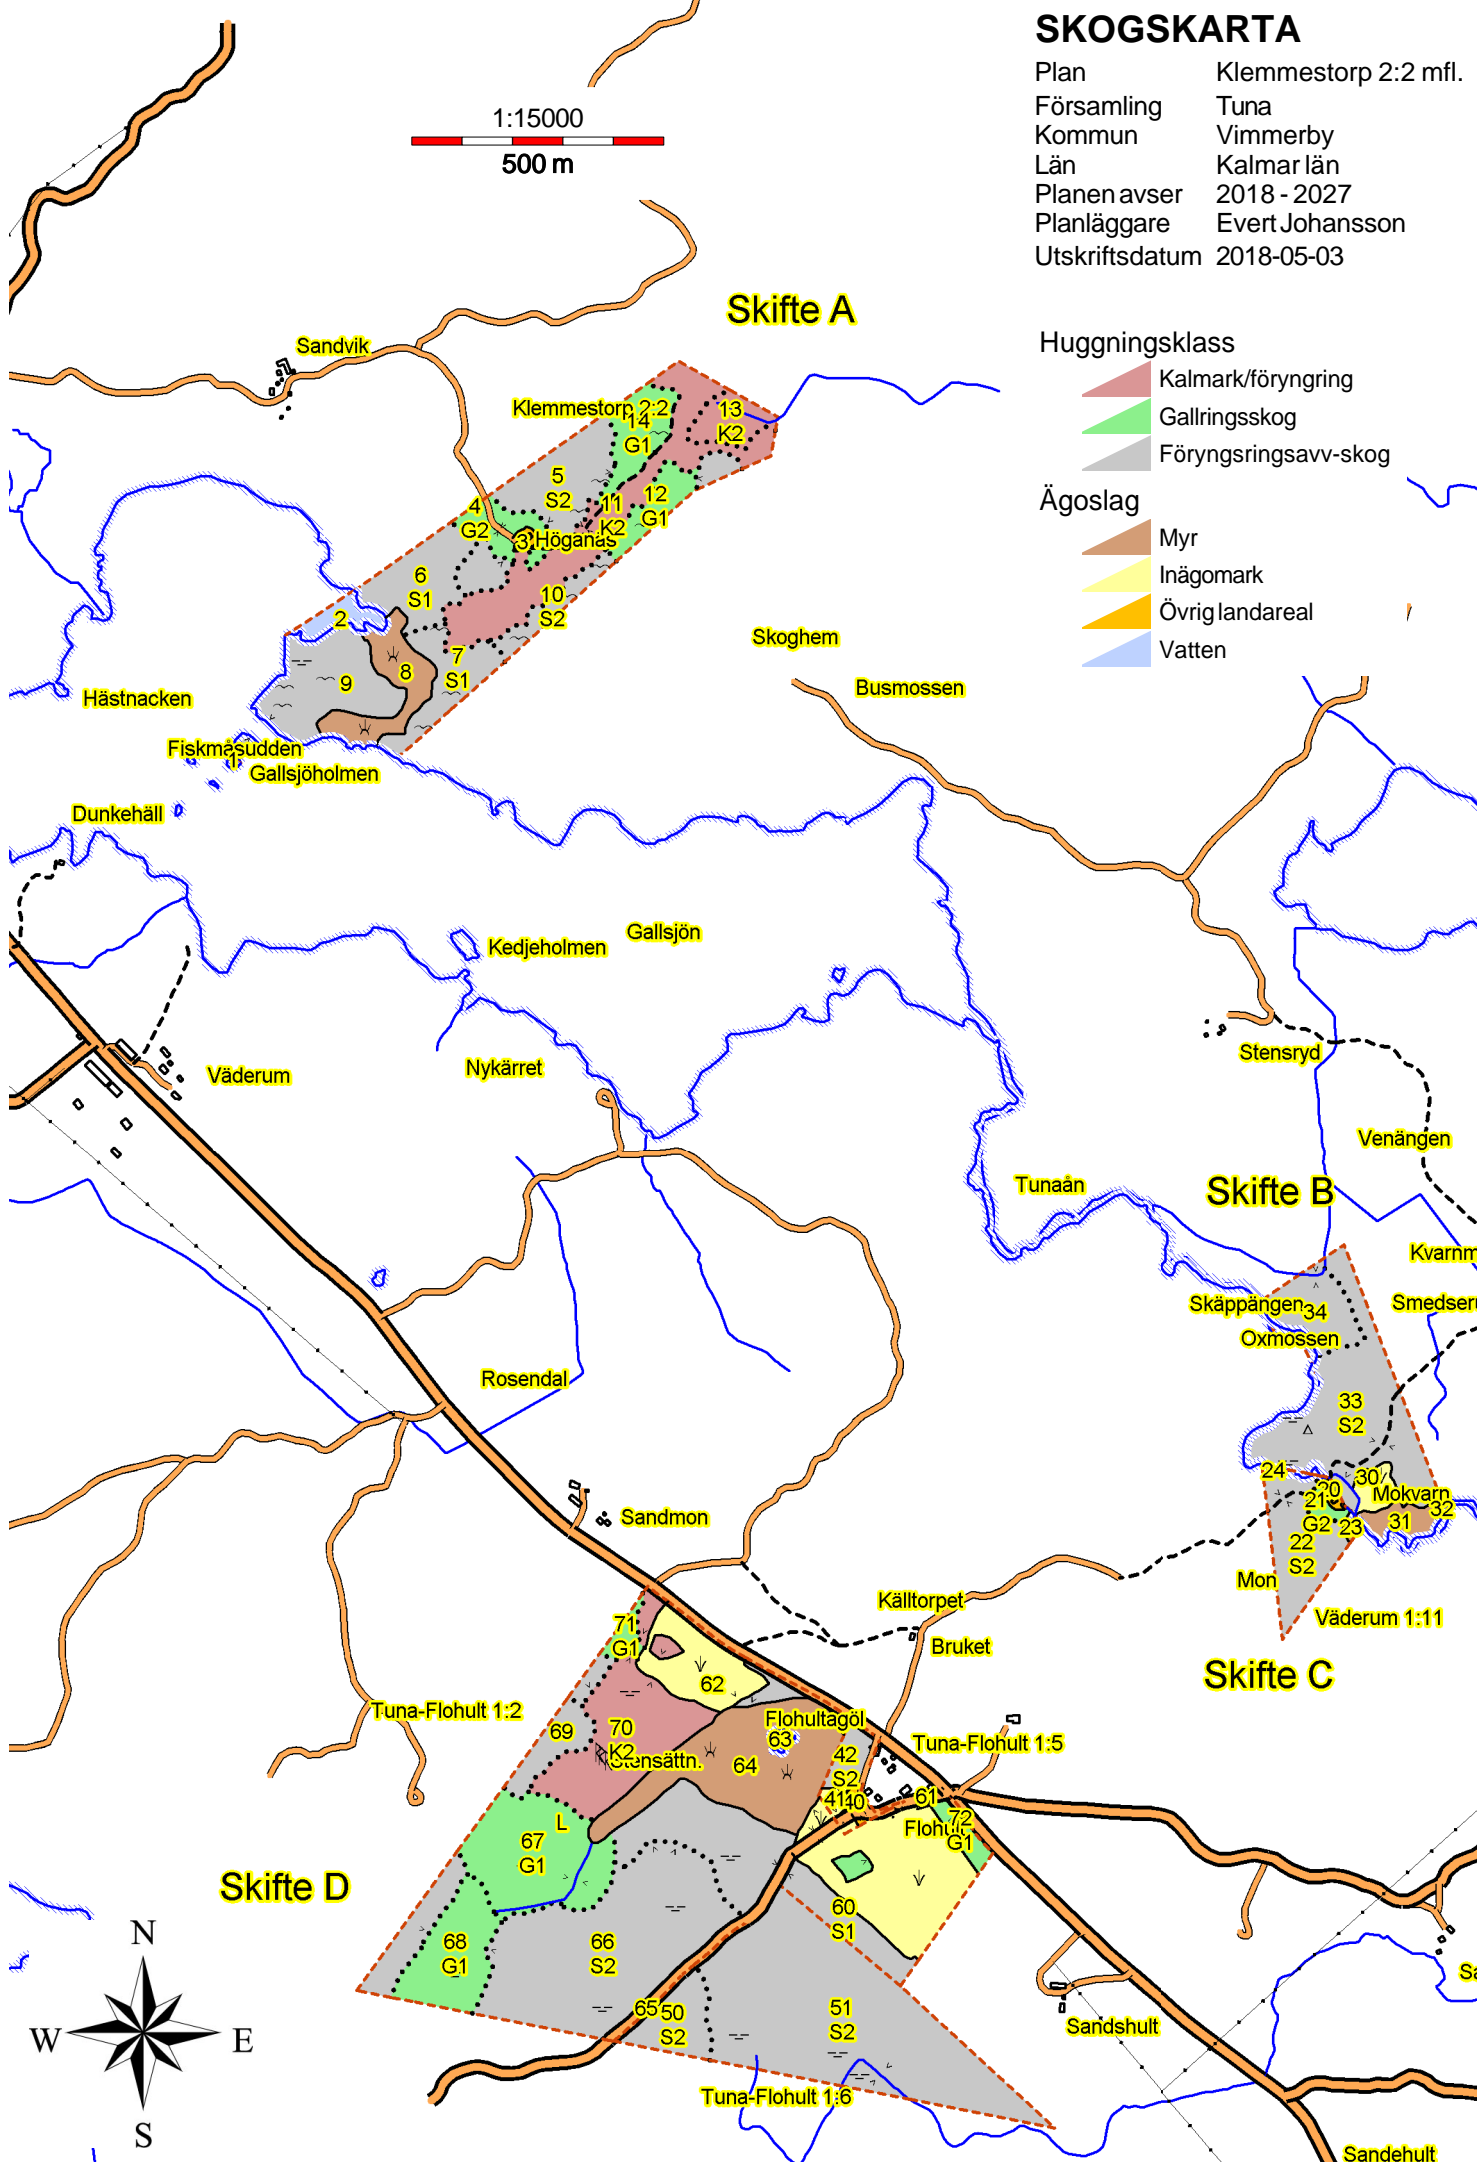

SKOGSKARTA

Plan Klemmestorp 2:2 mfl.
Församling Tuna
Kommun Vimmerby
Län Kalmar län
Planen avser 2018 - 2027
Planläggare Evert Johansson
Utskriftsdatum 2018-05-03

- Huggningsklass**
- Kalmark/förnygring
 - Gallringskog
 - Förnygringsavv-skog
- Ägoslag**
- Myr
 - Inägomark
 - Övrig landareal
 - Vatten