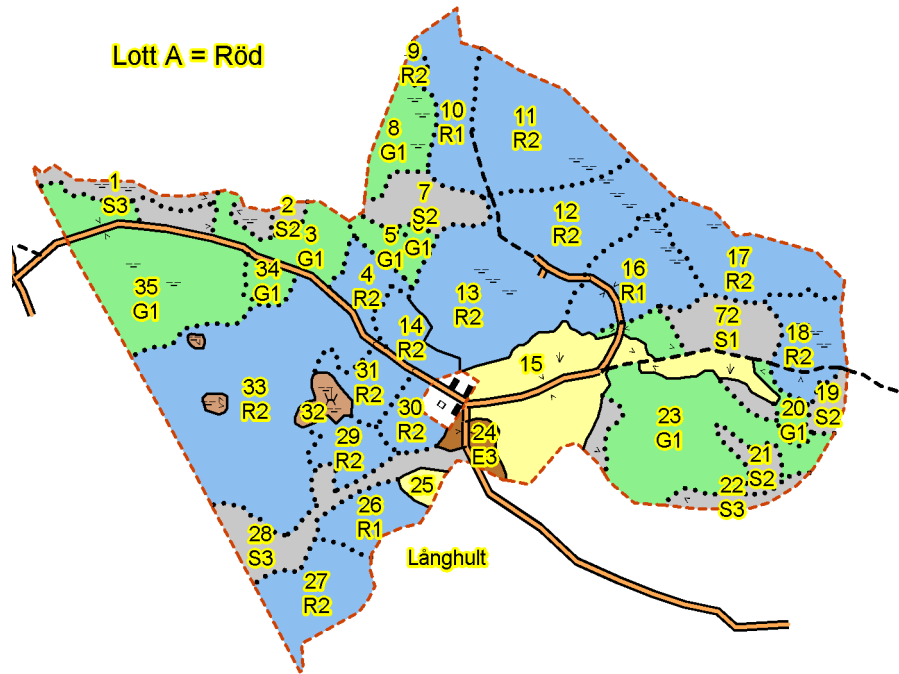

# SKOGSKARTA

Plan Kalvenäs 1:7, 1:8  
 Församling Högsby  
 Kommun Högsby  
 Län Kalmar län  
 Planen avser 2017 - 2026  
 Planläggare Andreas Ekeräng  
 Utskriftsdatum 2017-08-24

## Huggningsklass

- Röjningsskog
- Gallringsskog
- Föryngringsavv-skog
- Lågproduktiv skog

## Ägoslag

- Myr
- Inägomark
- Övrig landareal