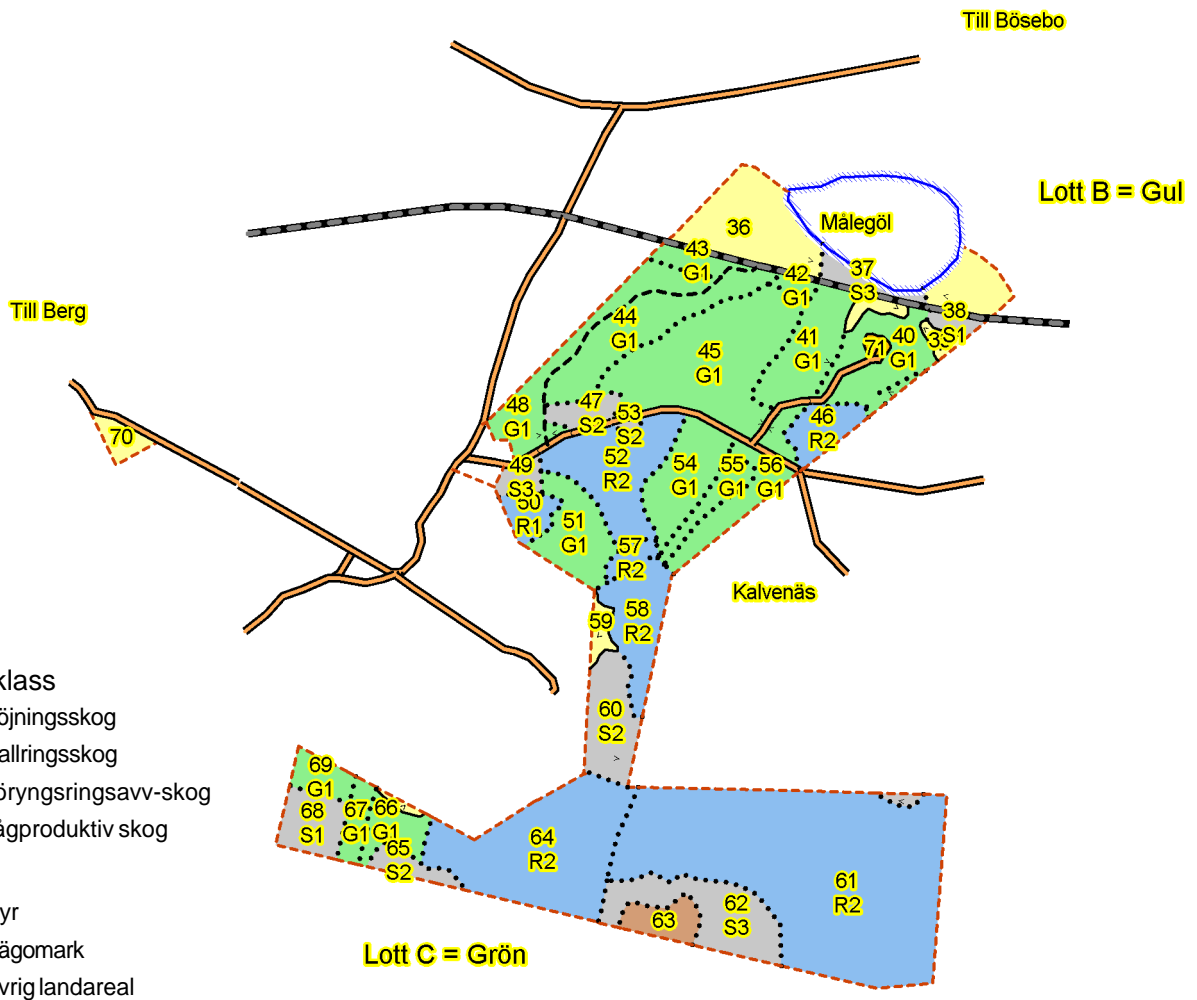

# SKOGSKARTA

Plan Kalvenäs 1:7, 1:8  
 Församling Högsby  
 Kommun Högsby  
 Län Kalmar län  
 Planen avser 2017 - 2026  
 Planläggare Andreas Ekeräng  
 Utskriftsdatum 2017-08-24

## Huggningsklass

- Röjningsskog
- Gallringsskog
- Föryngringsavv-skog
- Lågproduktiv skog

## Ägoslag

- Myr
- Inägomark
- Övrig landareal